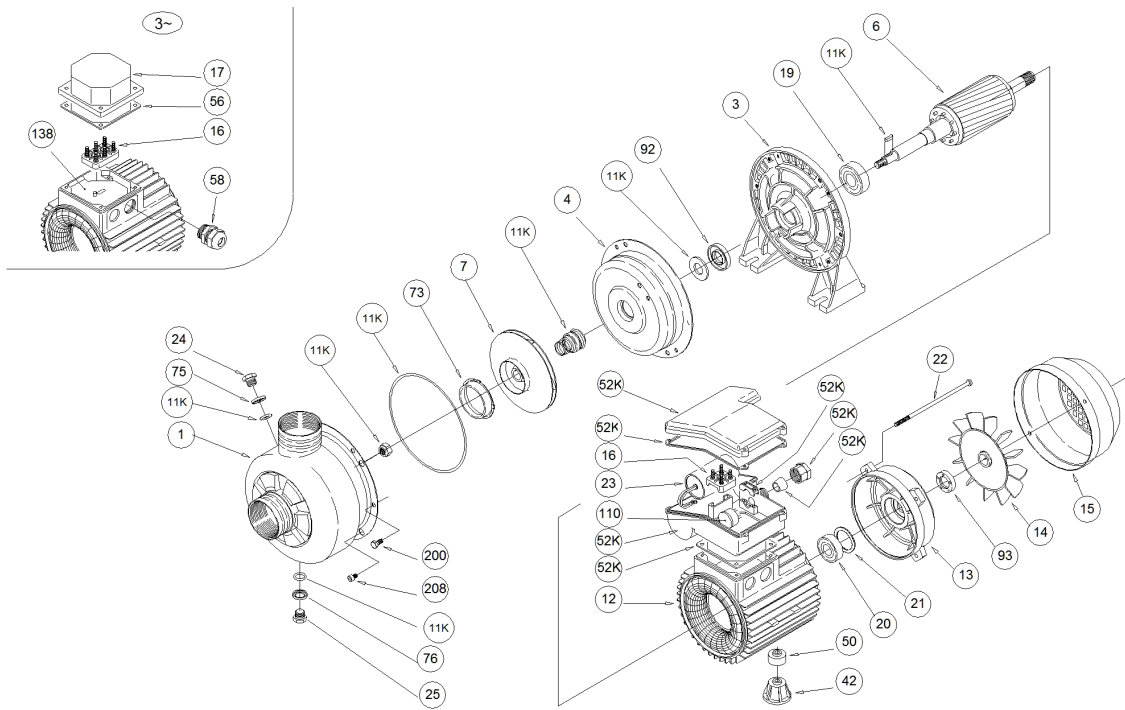

2191080004I-DWC-N/I 500/1,5 IE3

2191080004I-DWC-N/I 500/1,5 IE3

Position	Code	Description	Note	Qty
1	259420107	CASING		1
3	240280596	MOTOR BRAKET		1
4	251438027	CASING COVER		1
6	275412858	SHAFT		1
7	251450180	IMPELLER		1
11K	364500026	MECHANICAL SEAL KIT		1
12	277930236I	MOTOR		1
13	230225090	MOTOR COVER		1
14	369950000	FAN		1
15	362250080	FAN COVER		1
16	365950326	TERMINAL		1
17	363232008	TERMINAL BOX		1
21	360600040	ADJUSTING RING		1
22	369393018	TIE ROD		4
24	375192105	PLUG		1
25	375192105	PLUG		1
42	371415015	FOOT		1
50	371472028	SPACER		1
56	364700811	GASKET		1
58	376565024	CABLE ENTRY		1
75	360676006	WASHER		1
76	360676006	WASHER		1
92	360991540	LIP SEAL		1
200	369644000	SCREW		6