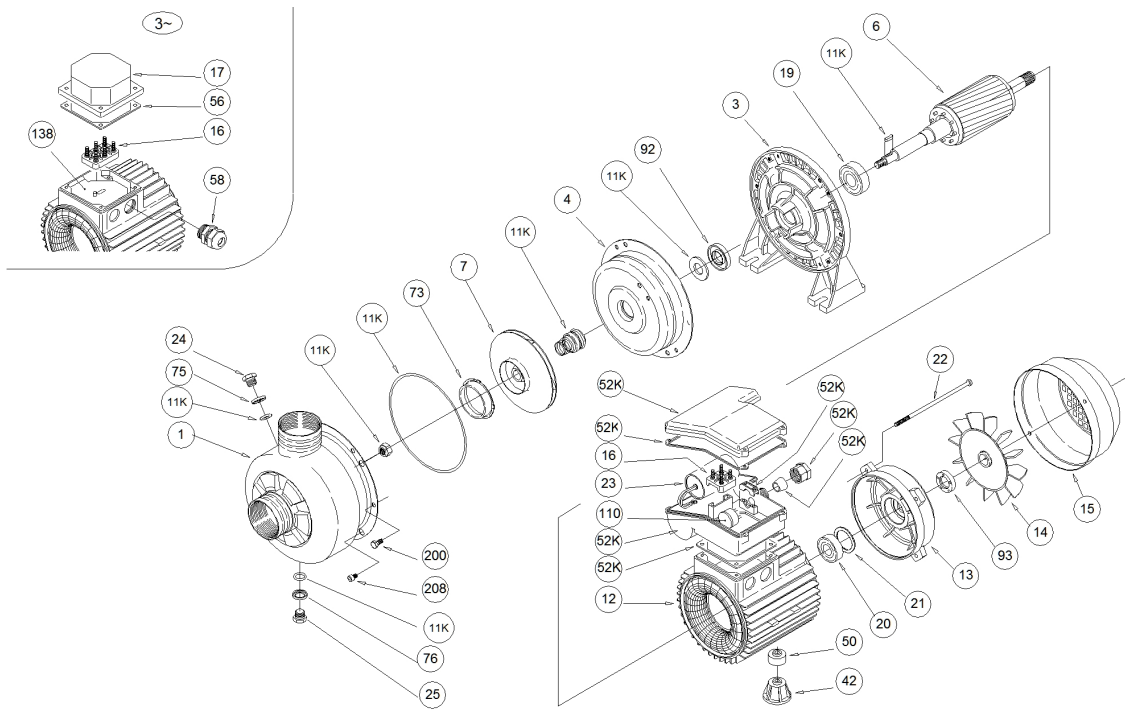

2191100004I-DWC-N/I 500/2,2 IE3

2191100004I-DWC-N/I 500/2,2 IE3

Position	Code	Description	Note	Qty
1	259420107	CASING		1
3	240280596	MOTOR BRAKET		1
4	251438027	CASING COVER		1
6	275412881	SHAFT		1
7	251450181	IMPELLER		1
11K	364500026	MECHANICAL SEAL KIT		1
12	277930236I	MOTOR		1
13	230225090	MOTOR COVER		1
14	369950000	FAN		1
15	362250080	FAN COVER		1
16	365950326	TERMINAL		1
17	363232008	TERMINAL BOX		1
21	360600040	ADJUSTING RING		1
22	369393018	TIE ROD		4
24	375192105	PLUG		1
25	375192105	PLUG		1
42	371415013	FOOT		1
50	360610016	SPACER		1
50	371472129	SPACER		1
56	364700811	GASKET		1
58	376565024	CABLE ENTRY		1
75	360676006	WASHER		1
76	360676006	WASHER		1
92	360991540	LIP SEAL		1
200	369644000	SCREW		6