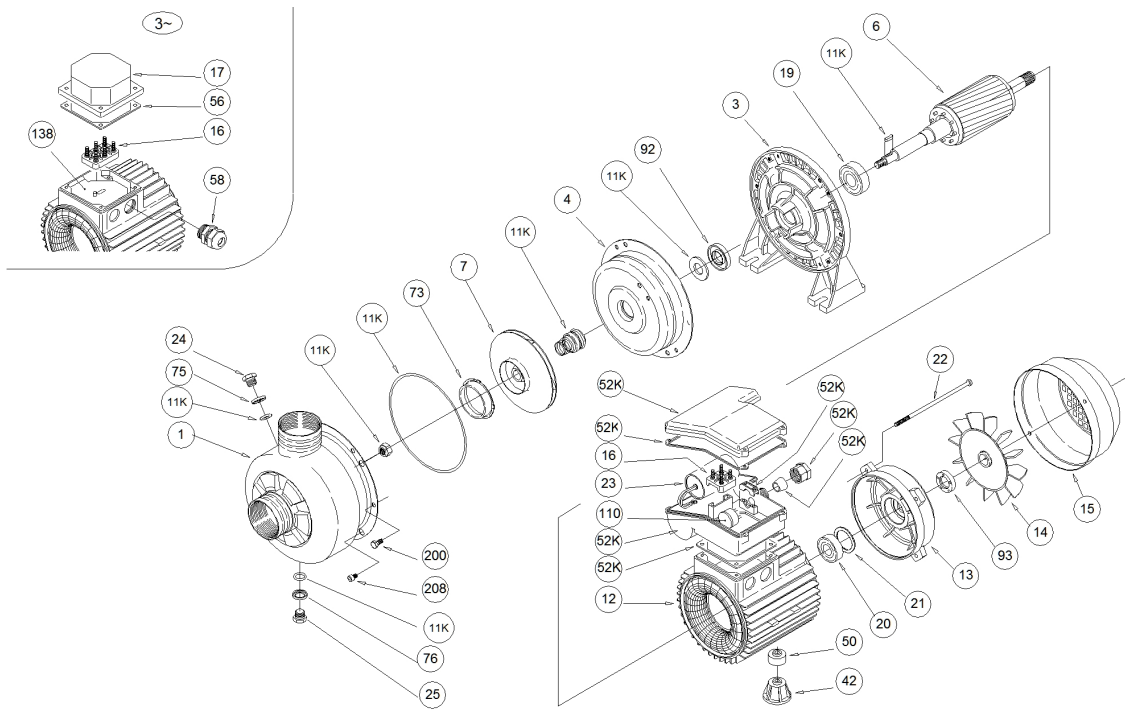

2180080004I-DWC-V/I 300/1,5 IE3

2180080004I-DWC-V/I 300/1,5 IE3

Position	Code	Description	Note	Qty
1	259420104	CASING		1
3	240280596	MOTOR BRAKET		1
4	251438027	CASING COVER		1
6	275412858	SHAFT		1
7	251450182	IMPELLER		1
11K	364500026	MECHANICAL SEAL KIT		1
12	277930236I	MOTOR		1
13	230225090	MOTOR COVER		1
14	369950000	FAN		1
15	362250080	FAN COVER		1
16	365950326	TERMINAL		1
17	363232008	TERMINAL BOX		1
21	360600040	ADJUSTING RING		1
22	369393018	TIE ROD		4
24	375192105	PLUG		1
25	375192105	PLUG		1
42	371415015	FOOT		1
50	371472028	SPACER		1
56	364700811	GASKET		1
58	376565024	CABLE ENTRY		1
75	360676006	WASHER		1
76	360676006	WASHER		1
92	360991540	LIP SEAL		1
200	369644000	SCREW		6