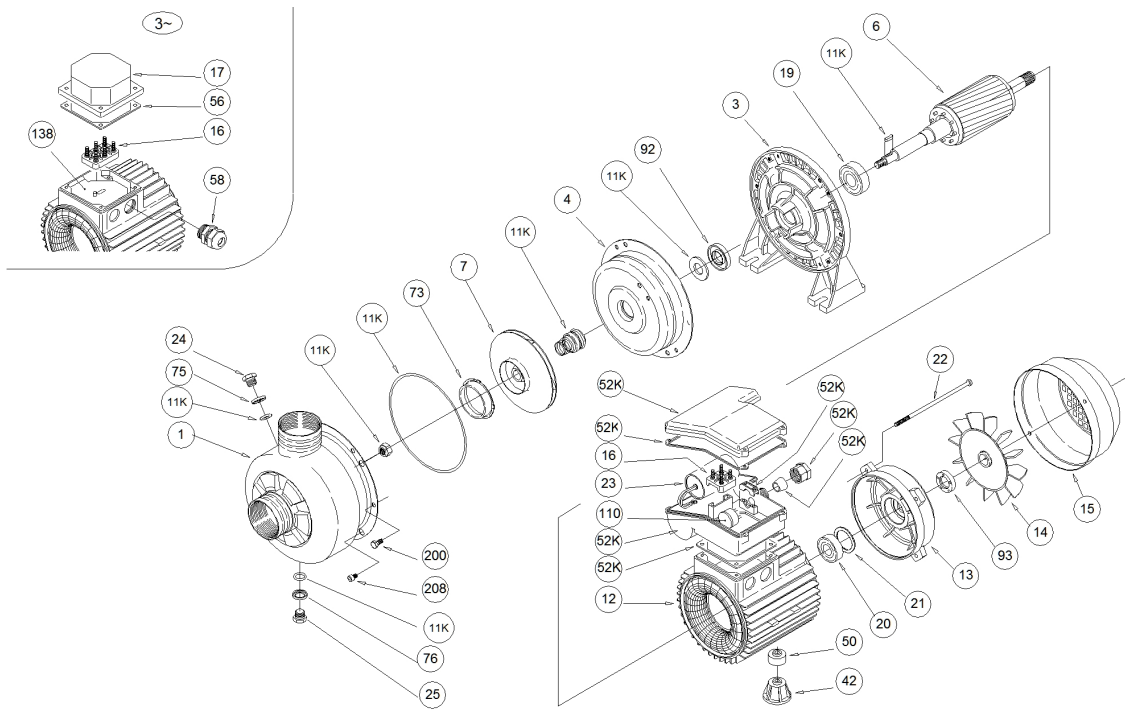

2190100004I-DWC-V/I 500/2,2 IE3

2190100004I-DWC-V/I 500/2,2 IE3

Position	Code	Description	Note	Qty
1	259420105	CASING		1
3	240280596	MOTOR BRAKET		1
4	251438027	CASING COVER		1
6	275412881	SHAFT		1
7	251450181	IMPELLER		1
11K	364500026	MECHANICAL SEAL KIT		1
12	277930236I	MOTOR		1
13	230225090	MOTOR COVER		1
14	369950000	FAN		1
15	362250080	FAN COVER		1
16	365950326	TERMINAL		1
17	363232008	TERMINAL BOX		1
21	360600040	ADJUSTING RING		1
22	369393018	TIE ROD		4
24	375192105	PLUG		1
25	375192105	PLUG		1
42	371415013	FOOT		1
50	360610016	SPACER		1
50	371472129	SPACER		1
56	364700811	GASKET		1
58	376565024	CABLE ENTRY		1
75	360676006	WASHER		1
76	360676006	WASHER		1
92	360991540	LIP SEAL		1
200	369644000	SCREW		6