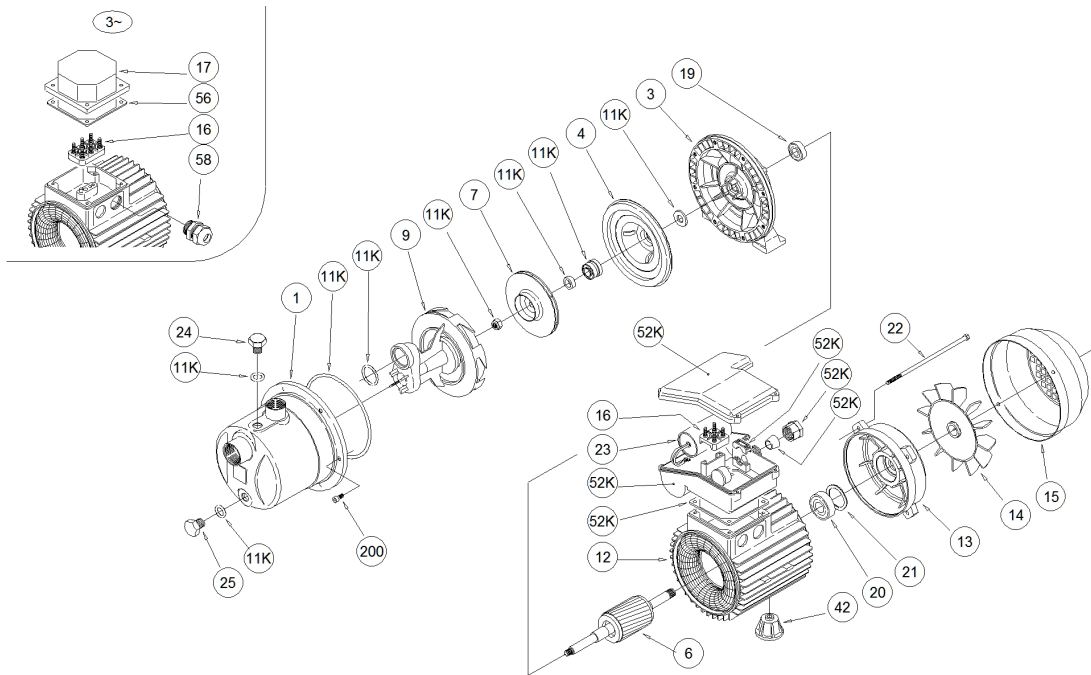

1690060000-JESX M6

1690060000-JESX M6

Position	Code	Description	Qty
1	251402022	CASING	1
11K	364500012	MECHANICAL SEAL KIT	1
16	365940253	TERMINAL BOARD	1
200	369600025	BOLT	6
23	361410010	CAPACITOR	1
24	375192002	PLUG	1
25	375192002	PLUG	1
4	241438002	CASING COVER	1
52K	352665057	TERMINAL BOX KIT	1
56	364700810	GASKET	1
9	342590000	DIFFUSER AND VENTURI TUBE	1
13	230225500	MOTOR COVER	1
3	240280544	MOTOR BRACKET	1
19	360316201	BEARING	1
20	360316201	BEARING	1
21	360600032	ADJUSTING RING	1
15	362250000	FAN COVER	1
22	369305127	TIE ROD	4
14	369950000	FAN	1
42	371415015	FOOT	1
7	342550620	IMPELLER	1
6	275412121	SHAFT	1
12	277930105	MOTOR FRAME	1