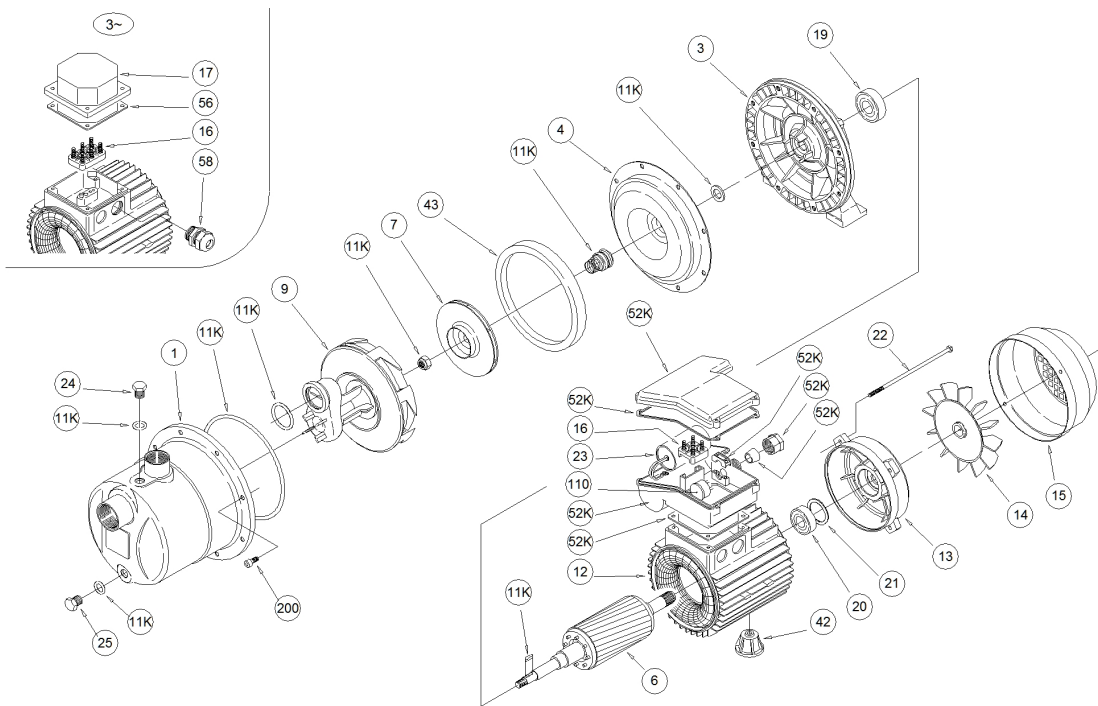

1665040004-JEX/A 80

1665040004-JEX/A 80

Position	Code	Description	Note	Qty
1	251420682	CASING		1
3	240280545	MOTOR BRAKET		1
4	251438005	CASING COVER		1
7	251450006	IMPELLER		1
9	342535022	DIFFUSER		1
11K	364500014	MECHANICAL SEAL KIT		1
13	230225501	MOTOR COVER		1
15	362250002	FAN COVER		1
16	365940256	TERMINAL		1
17	363232010	TERMINAL BOX		1
21	360600035	SPACER RING		1
22	369305135	TIE ROD		4
24	375192002	PLUG		1
25	375192002	PLUG		1
42	371415013	FOOT		1
43	342535010	SPACER		1
56	364700810	GASKET		1
200	369600023	SCREW		8
58	366550010	CABLE ENTRY		1
19	360306210	BEARING		1
20	360306211	BEARING		1
14	369950017	FAN		1
6	275412551	SHAFT		1
12	277930752	MOTOR FRAME		1