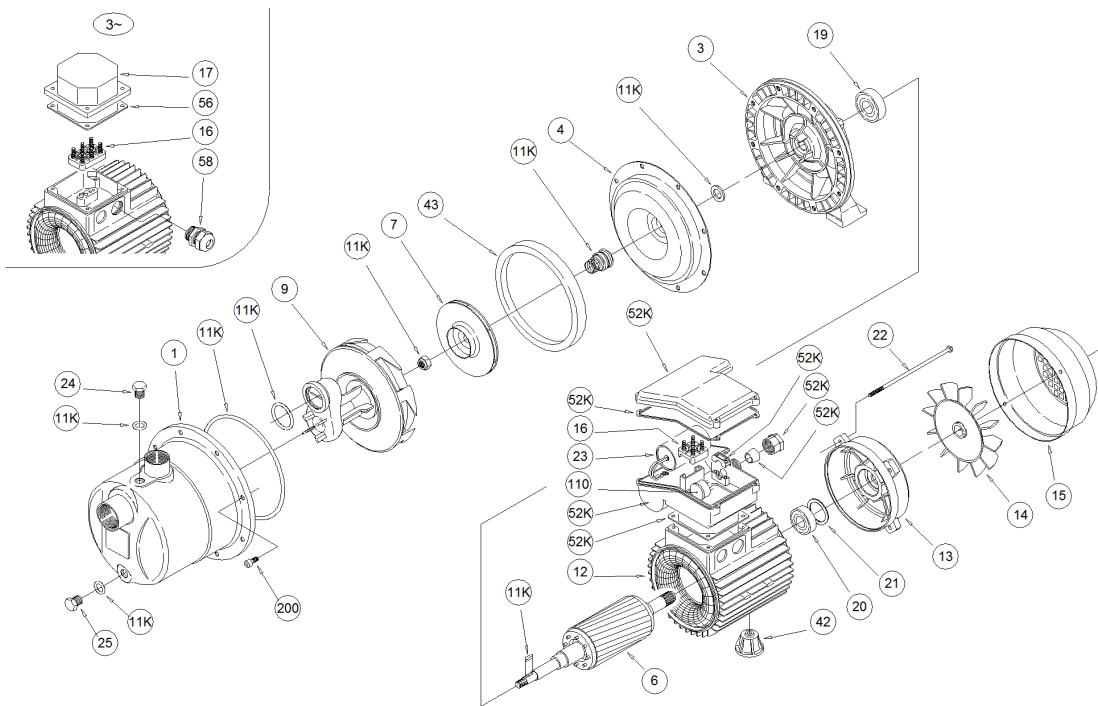

166506004I-JEX/I 120 IE3

1665060004I-JEX/I 120 IE3

Position	Code	Description	Note	Qty
1	251420682	CASING		1
3	240280545	MOTOR BRAKET		1
4	251438005	CASING COVER		1
6	275412769	SHAFT		1
7	251450700	IMPELLER		1
9	342535022	DIFFUSER		1
11K	364500014	MECHANICAL SEAL KIT		1
12	277930180I	MOTOR		1
13	230225501	MOTOR COVER		1
14	369950014	FAN		1
15	362250002	FAN COVER		1
16	365940256	TERMINAL		1
17	363232010	TERMINAL BOX		1
21	360600035	SPACER RING		1
22	369305135	TIE ROD		4
24	375192002	PLUG		1
25	375192002	PLUG		1
42	371415013	FOOT		1
43	342535010	SPACER		1
56	364700810	GASKET		1
58	376565023	CABLE ENTRY		1
200	369600023	SCREW		8