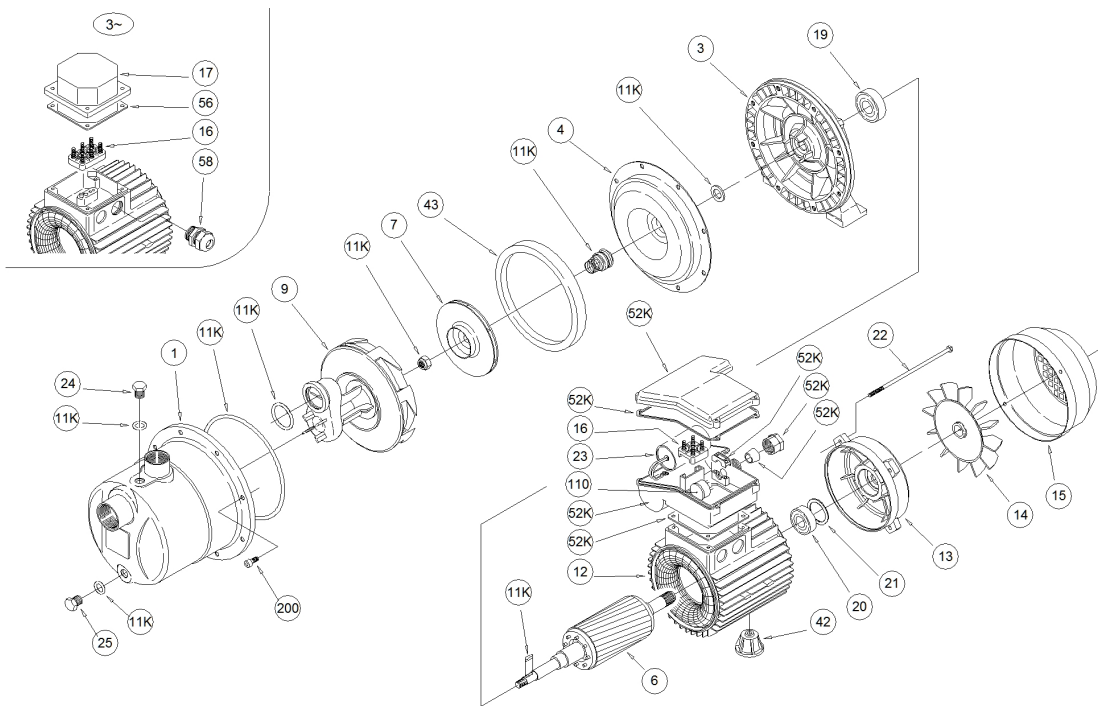

1665070004I-JEX/I 150 IE3

1665070004I-JEX/I 150 IE3

Position	Code	Description	Note	Qty
1	251420682	CASING		1
3	240280546	MOTOR BRAKET		1
4	251438005	CASING COVER		1
6	275412785	SHAFT		1
7	251450707	IMPELLER		1
9	342535021	DIFFUSER		1
11K	364500014	MECHANICAL SEAL KIT		1
12	277930801I	MOTOR		1
13	230225090	MOTOR COVER		1
14	369950000	FAN		1
15	362250080	FAN COVER		1
16	365950326	TERMINAL		1
17	363232008	TERMINAL BOX		1
19	360316212	BEARING		1
21	360600040	ADJUSTING RING		1
22	369393018	TIE ROD		4
24	375192002	PLUG		1
25	375192002	PLUG		1
42	371415015	FOOT		1
43	342535010	SPACER		1
56	364700811	GASKET		1
58	376565024	CABLE ENTRY		1
200	369600023	SCREW		8