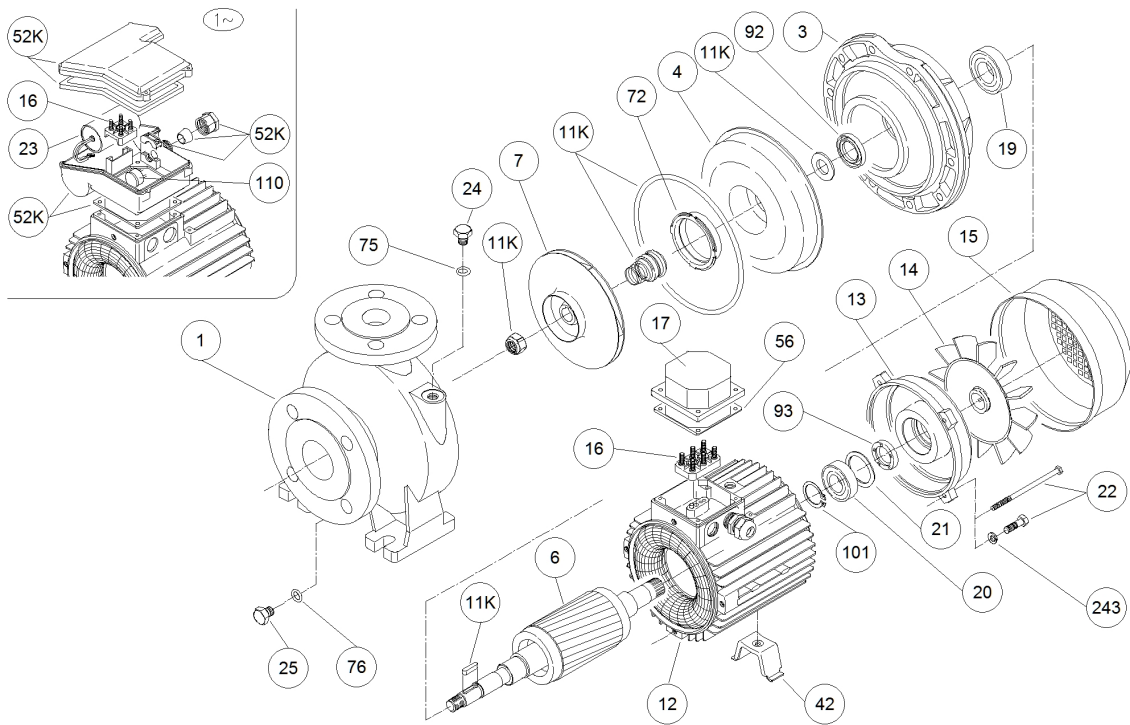

2540080004I-3D/I 32-160/1.5

2540080004I-3D/I 32-160/1.5

Position	Code	Description	Note	Qty
1	245021069	BOTTOM CASING		1
3	240080741	MOTOR BRACKET		1
4	251438001	CASING COVER		1
6	275412867	SHAFT		1
7	251450013	IMPELLER		1
12	277930801I	MOTOR		1
13	230225090	MOTOR COVER		1
14	369950000	FAN		1
15	362250080	FAN COVER		1
16	365950326	TERMINAL		1
17	363232008	TERMINAL BOX		1
19	360326205	BEARING		1
21	360600040	ADJUSTING RING		1
22	369393018	TIE ROD		4
24	375192500	PLUG		1
25	375192500	PLUG		1
42	371415000	FOOT		1
56	364700811	GASKET		1
58	376565024	CABLE ENTRY		1
75	360620003	WASHER		1
76	360620003	WASHER		1
92	360991531	LIP SEAL		1
11K	364500000	MECHANICAL SEAL KIT		1