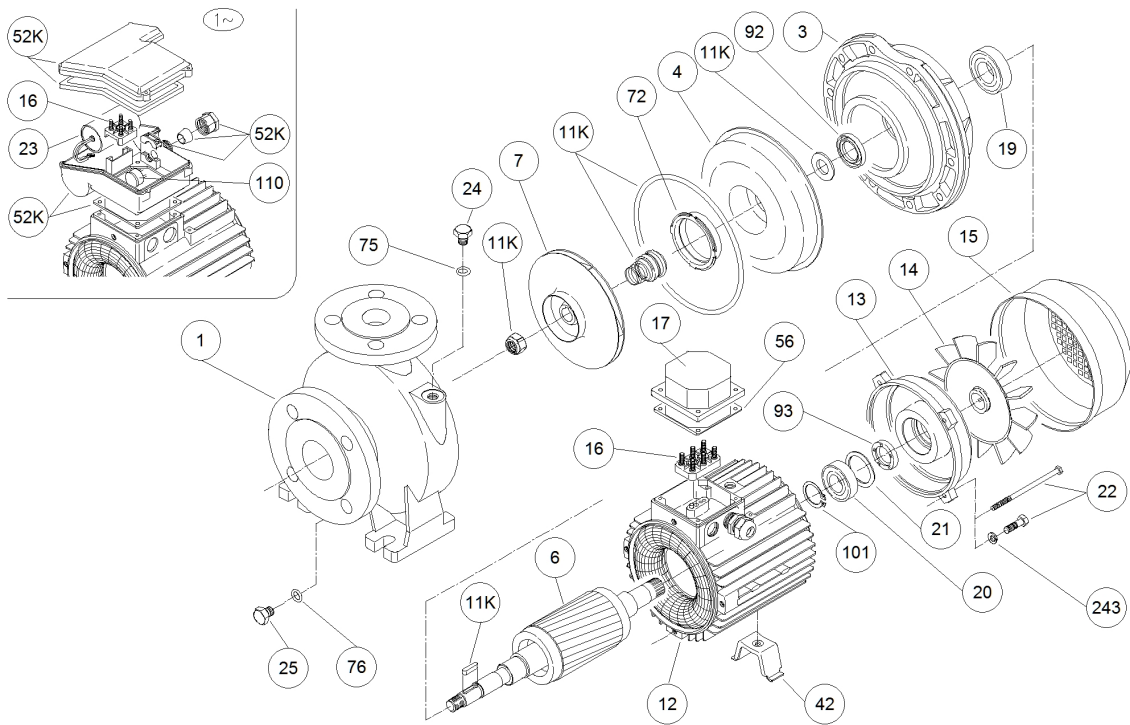

2540120004I-3D/I 32-200/4.0

2540120004I-3D/I 32-200/4.0

Position	Code	Description	Note	Qty
1	245021072	BOTTOM CASING		1
3	240080392	MOTOR BRACKET		1
4	259438002	CASING COVER		1
6	275412861	SHAFT		1
7	251450011	IMPELLER		1
12	277930421I	MOTOR		1
13	230225117	MOTOR COVER		1
14	369950017	FAN		1
15	362250100	FAN COVER		1
16	365956366	TERMINAL		1
17	363232008	TERMINAL BOX		1
19	360336206	BEARING		1
20	360326205	BEARING		1
21	360600052	ADJUSTING RING		1
22	369393311	TIE ROD		4
24	375192500	PLUG		1
25	375192500	PLUG		1
42	371415003	FOOT		1
56	364700811	GASKET		1
58	376565024	CABLE ENTRY		1
75	360620003	WASHER		1
76	360620003	WASHER		1
92	360991525	LIP SEAL		1
93	360991531	LIP SEAL		1
11K	364500000	MECHANICAL SEAL KIT		1