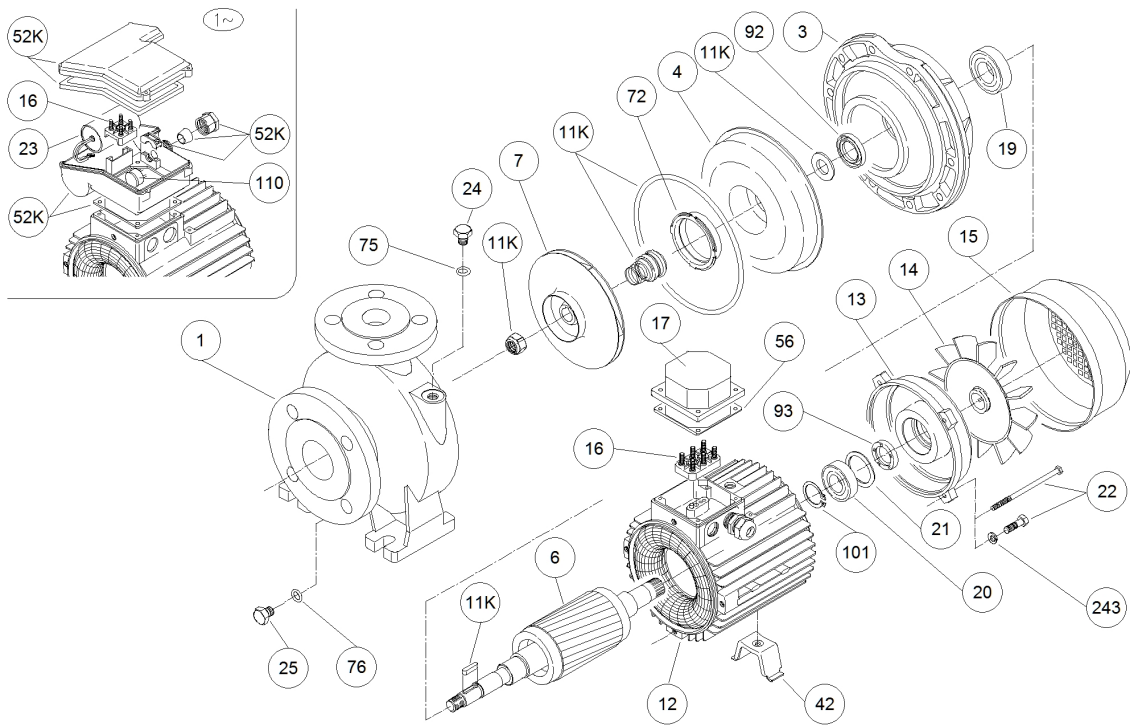

2541110004I-3D/I 40-160/3.0

2541110004I-3D/I 40-160/3.0

Position	Code	Description	Note	Qty
1	245021074	BOTTOM CASING		1
3	240080365	MOTOR BRACKET		1
4	251438001	CASING COVER		1
6	275412876	SHAFT		1
7	251450014	IMPELLER		1
12	277930425I	MOTOR		1
13	230225115	MOTOR COVER		1
14	369950017	FAN		1
15	362250009	FAN COVER		1
16	365950326	TERMINAL		1
17	363232008	TERMINAL BOX		1
19	360326205	BEARING		1
20	360326205	BEARING		1
21	360600052	ADJUSTING RING		1
22	369305228	TIE ROD		4
24	375192500	PLUG		1
25	375192500	PLUG		1
42	371415000	FOOT		1
56	364700811	GASKET		1
58	376565024	CABLE ENTRY		1
75	360620003	WASHER		1
76	360620003	WASHER		1
92	360991531	LIP SEAL		1
93	360991531	LIP SEAL		1
11K	364500000	MECHANICAL SEAL KIT		1