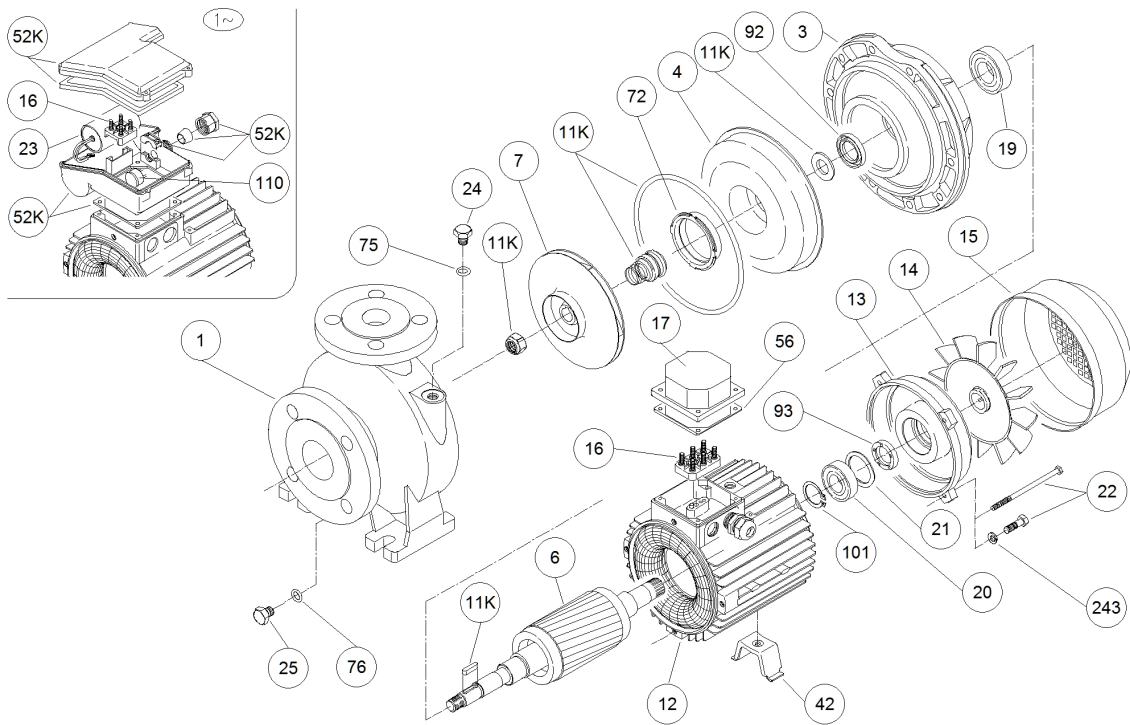

2541120004I-3D/I 40-160/4.0

2541120004I-3D/I 40-160/4.0

Position	Code	Description	Note	Qty
1	245021074	BOTTOM CASING		1
3	240080368	MOTOR BRACKET		1
4	251438001	CASING COVER		1
6	275412861	SHAFT		1
7	251450010	IMPELLER		1
12	277930421I	MOTOR		1
13	230225117	MOTOR COVER		1
14	369950017	FAN		1
15	362250100	FAN COVER		1
16	365956366	TERMINAL		1
17	363232008	TERMINAL BOX		1
19	360336206	BEARING		1
20	360326205	BEARING		1
21	360600052	ADJUSTING RING		1
22	369393311	TIE ROD		4
24	375192500	PLUG		1
25	375192500	PLUG		1
42	371415021	FOOT		1
56	364700811	GASKET		1
58	376565024	CABLE ENTRY		1
75	360620003	WASHER		1
76	360620003	WASHER		1
92	360991525	LIP SEAL		1
93	360991531	LIP SEAL		1
11K	364500000	MECHANICAL SEAL KIT		1