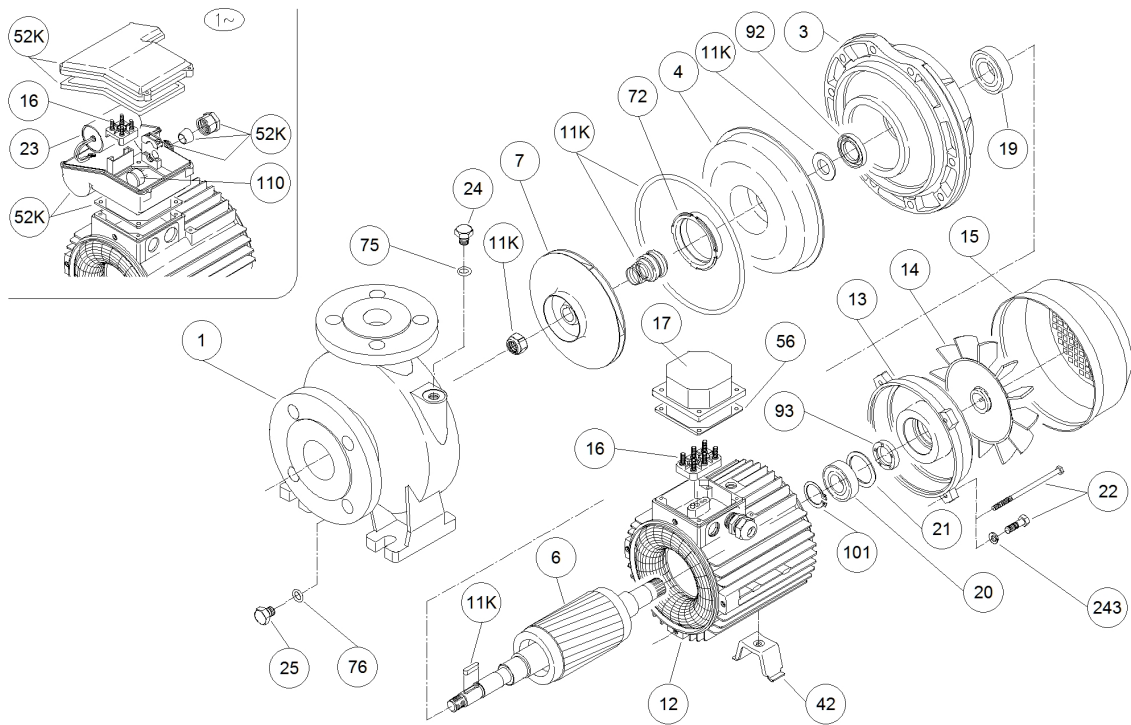

2541160004I-3D/I 40-200/11 IE3

2541160004I-3D/I 40-200/11 IE3

Position	Code	Description	Note	Qty
1	245021075	BOTTOM CASING		1
3	240080393	MOTOR BRACKET		1
4	259438002	CASING COVER		1
6	275412848	SHAFT		1
7	251450855	IMPELLER		1
13	230225510	MOTOR COVER		1
14	369950008	FAN		1
15	362250132	FAN COVER		1
16	365970456	TERMINAL		1
17	363232009	TERMINAL BOX		1
19	360306308	BEARING		1
20	360306208	BEARING		1
21	360600080	ADJUSTING RING		1
22	369393201	TIE ROD		4
24	375192500	PLUG		1
25	375192500	PLUG		1
42	371415012	FOOT		1
56	364700812	GASKET		1
58	366550021	PRIMING PLUG		1
75	360620003	WASHER		1
76	360620003	WASHER		1
92	360991526	LIP SEAL		1
93	360991526	LIP SEAL		1
101	360601400	SEEGER RING		1
11K	364500000	MECHANICAL SEAL KIT		1
12	277954434I	MOTOR		1