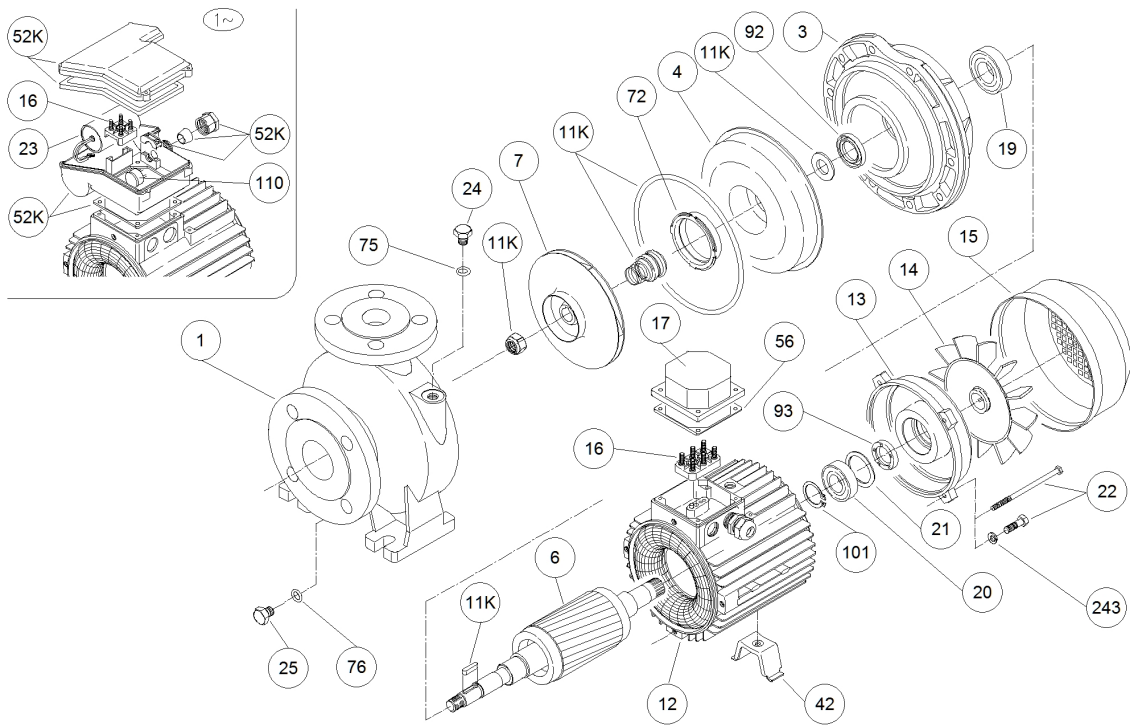

2542100004I-3D/I 50-125/2.2

2542100004I-3D/I 50-125/2.2

Position	Code	Description	Note	Qty
1	245021076	BOTTOM CASING		1
3	240080741	MOTOR BRACKET		1
4	251438001	CASING COVER		1
6	275412873	SHAFT		1
7	251450653	IMPELLER		1
12	277930236I	MOTOR		1
13	230225090	MOTOR COVER		1
14	369950000	FAN		1
15	362250080	FAN COVER		1
16	365950326	TERMINAL		1
17	363232008	TERMINAL BOX		1
19	360336205	BEARING		1
20	360326210	BEARING		1
21	360600040	ADJUSTING RING		1
22	369393018	TIE ROD		4
24	375192500	PLUG		1
25	375192500	PLUG		1
42	371415000	FOOT		1
56	364700811	GASKET		1
58	376565024	CABLE ENTRY		1
75	360620003	WASHER		1
76	360620003	WASHER		1
92	360991531	LIP SEAL		1
11K	364500000	MECHANICAL SEAL KIT		1