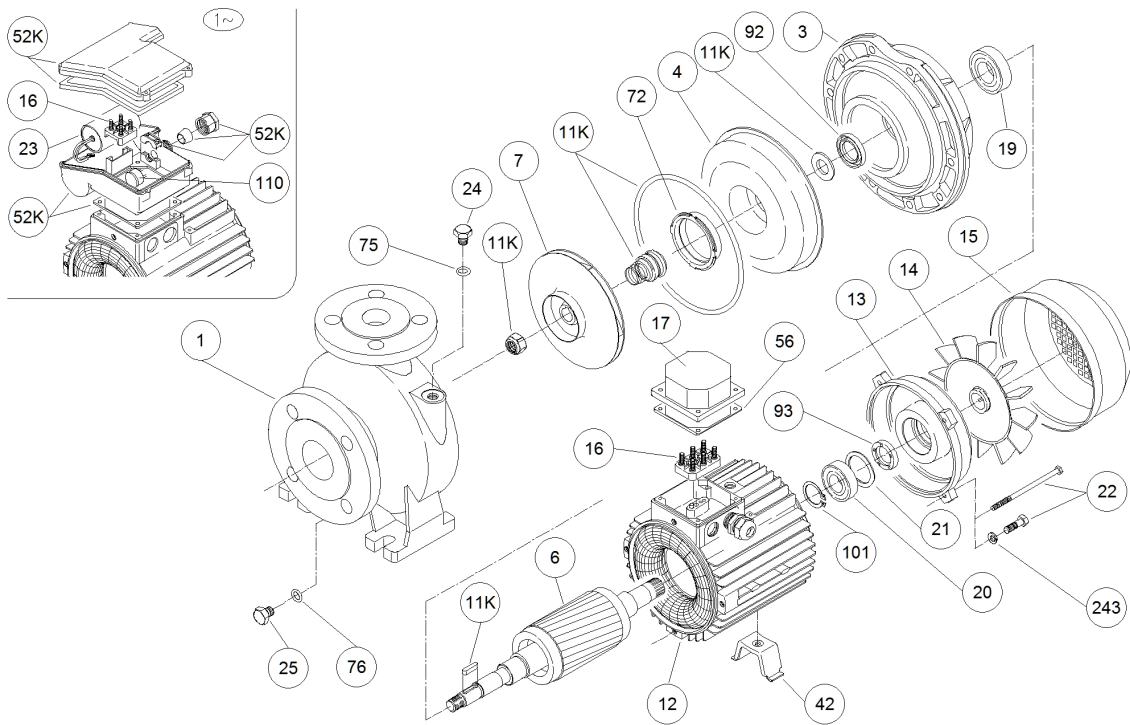

2542120004I-3D/I 50-125/4.0

2542120004I-3D/I 50-125/4.0

Position	Code	Description	Note	Qty
1	245021076	BOTTOM CASING		1
3	240080368	MOTOR BRACKET		1
4	251438001	CASING COVER		1
6	275412861	SHAFT		1
7	251450647	IMPELLER		1
12	277930421I	MOTOR		1
13	230225117	MOTOR COVER		1
14	369950017	FAN		1
15	362250100	FAN COVER		1
16	365956366	TERMINAL		1
17	363232008	TERMINAL BOX		1
19	360336206	BEARING		1
20	360326205	BEARING		1
21	360600052	ADJUSTING RING		1
22	369393311	TIE ROD		4
24	375192500	PLUG		1
25	375192500	PLUG		1
42	371415021	FOOT		1
56	364700811	GASKET		1
58	376565024	CABLE ENTRY		1
75	360620003	WASHER		1
76	360620003	WASHER		1
92	360991525	LIP SEAL		1
93	360991531	LIP SEAL		1
11K	364500000	MECHANICAL SEAL KIT		1