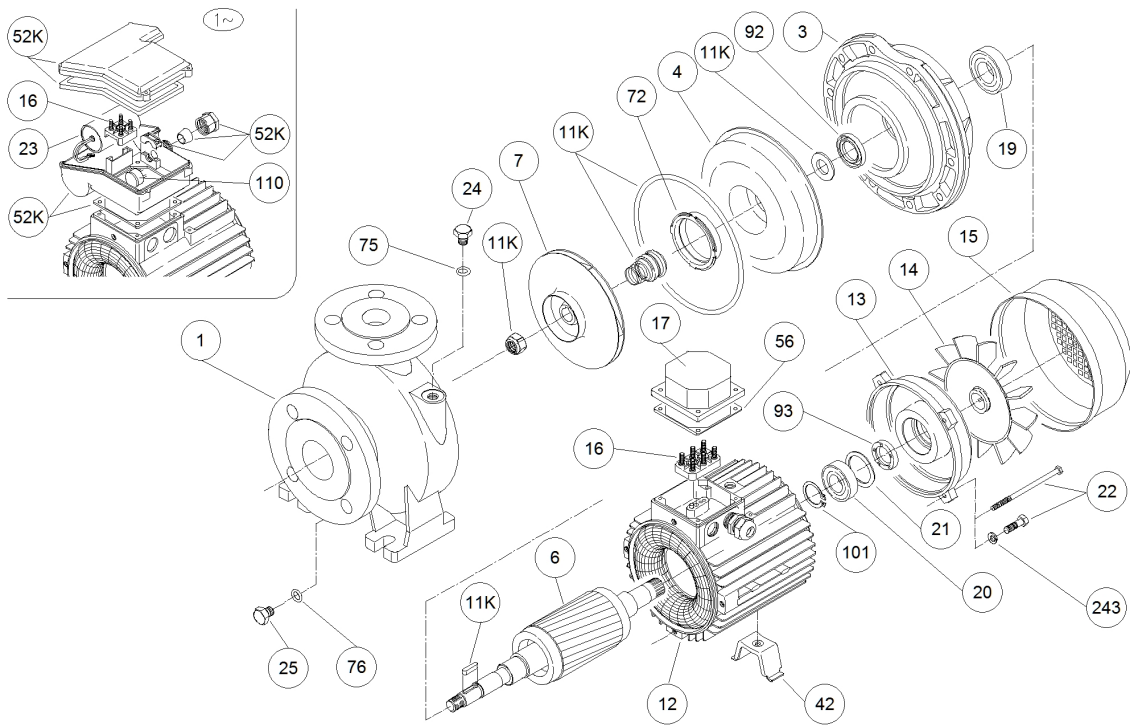

2542140004I-3D/I 50-160/7.5 IE3

2542140004I-3D/I 50-160/7.5 IE3

Position	Code	Description	Note	Qty
1	245021077	BOTTOM CASING		1
3	240080366	MOTOR BRACKET		1
4	259438007	CASING COVER		1
6	275412408	SHAFT		1
7	251450655	IMPELLER		1
13	230225120	MOTOR COVER		1
14	369950017	FAN		1
15	362250112	FAN COVER		1
16	365956366	TERMINAL		1
17	363232009	TERMINAL BOX		1
19	360336306	BEARING		1
20	360336206	BEARING		1
21	360600062	ADJUSTING RING		1
22	369393313	TIE ROD		4
24	375192500	PLUG		1
25	375192500	PLUG		1
42	371415023	FOOT		1
56	364700812	GASKET		1
58	366550014	CABLE ENTRY		1
75	360620003	WASHER		1
76	360620003	WASHER		1
92	360991525	LIP SEAL		1
93	360991525	LIP SEAL		1
11K	364500000	MECHANICAL SEAL KIT		1
12	277953356I	MOTOR		1