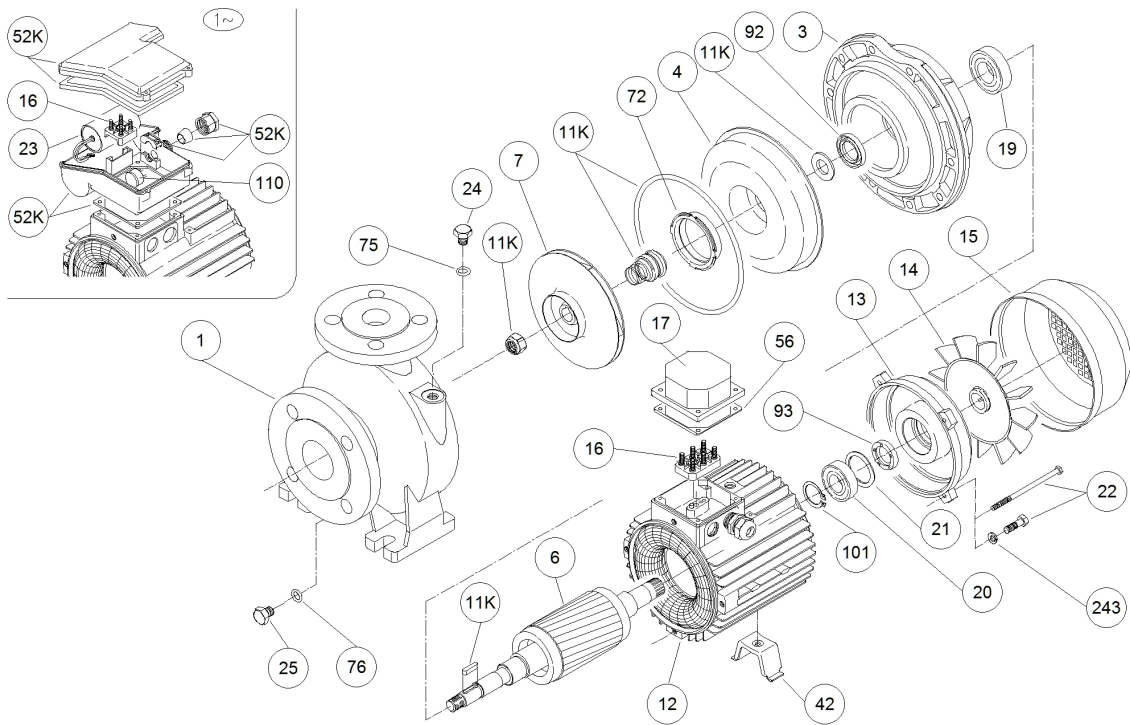

2543130004I-3D/I 65-125/5.5

2543130004I-3D/I 65-125/5.5

Position	Code	Description	Note	Qty
1	245021122	BOTTOM CASING		1
3	240080593	MOTOR BRACKET		1
4	251438001	CASING COVER		1
6	275412871	SHAFT		1
7	240350353	IMPELLER		1
12	277930355I	MOTOR		1
13	230225087	MOTOR COVER		1
14	369950017	FAN		1
15	362250112	FAN COVER		1
16	365956366	TERMINAL		1
17	363232009	TERMINAL BOX		1
19	360336306	BEARING		1
20	360336206	BEARING		1
21	360600062	ADJUSTING RING		1
22	369393024	TIE ROD		4
24	375192500	PLUG		1
25	375192500	PLUG		1
42	371415023	FOOT		1
56	364700812	GASKET		1
58	376565025	CABLE ENTRY		1
75	360620003	WASHER		1
76	360620003	WASHER		1
92	360991525	LIP SEAL		1
93	360991525	LIP SEAL		1
11K	364500000	MECHANICAL SEAL KIT		1