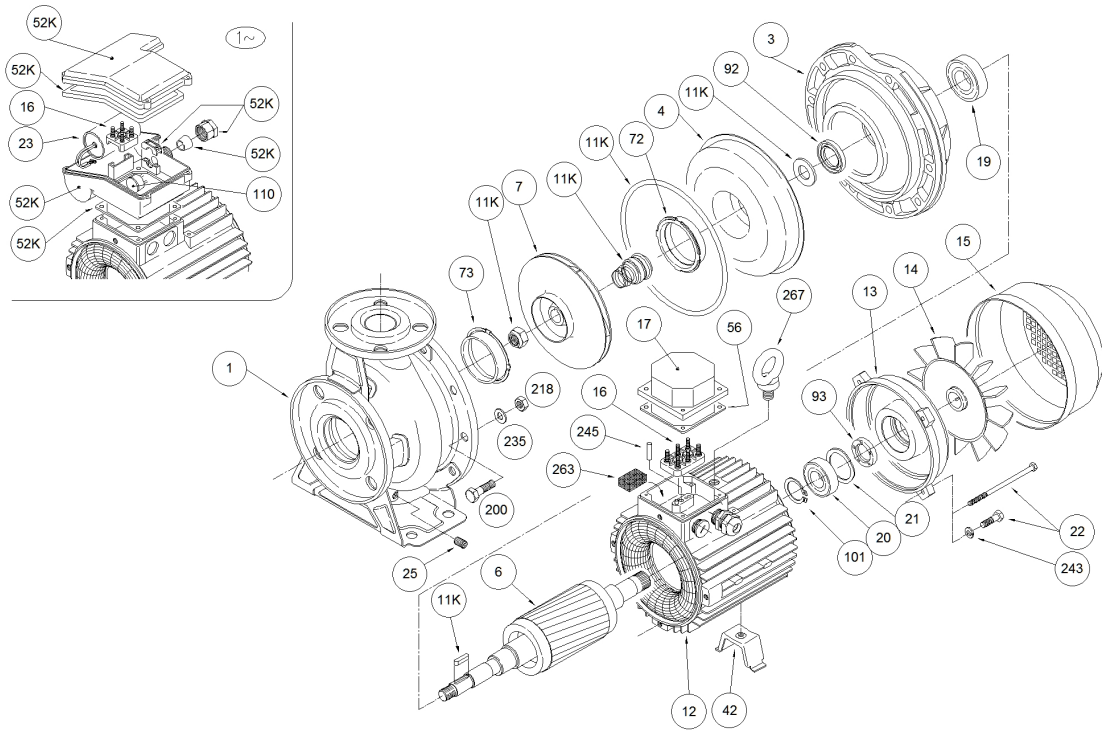

1300200004I-3M/I 32-125/1,1 IE3

1300200004I-3M/I 32-125/1,1 IE3

Position	Code	Description	Note	Qty
11K	364500000	MECHANICAL SEAL KIT		1
16	365950326	TERMINAL		1
17	363232008	TERMINAL BOX		1
19	360326205	BEARING		1
56	364700811	GASKET		1
92	360991531	LIP SEAL		1
1	259419027	BOTTOM CASING		1
200	369610308	BOLT		8
218	363301080	NUT		8
235	360610584	WASHER		8
4	251438000	CASING COVER		1
42	371415011	FOOT		1
3	240080740	MOTOR BRACKET		1
7	251450632	IMPELLER		1
73	251410000	CASING RING		1
15	362250080	FAN COVER		1
21	360600040	ADJUSTING RING		1
6	275412867	SHAFT		1
12	277930801I	MOTOR		1
13	230225090	MOTOR COVER		1
14	369950000	FAN		1
22	369393018	TIE ROD		4
50	371415017	SPACER		1
58	376565024	CABLE ENTRY		1