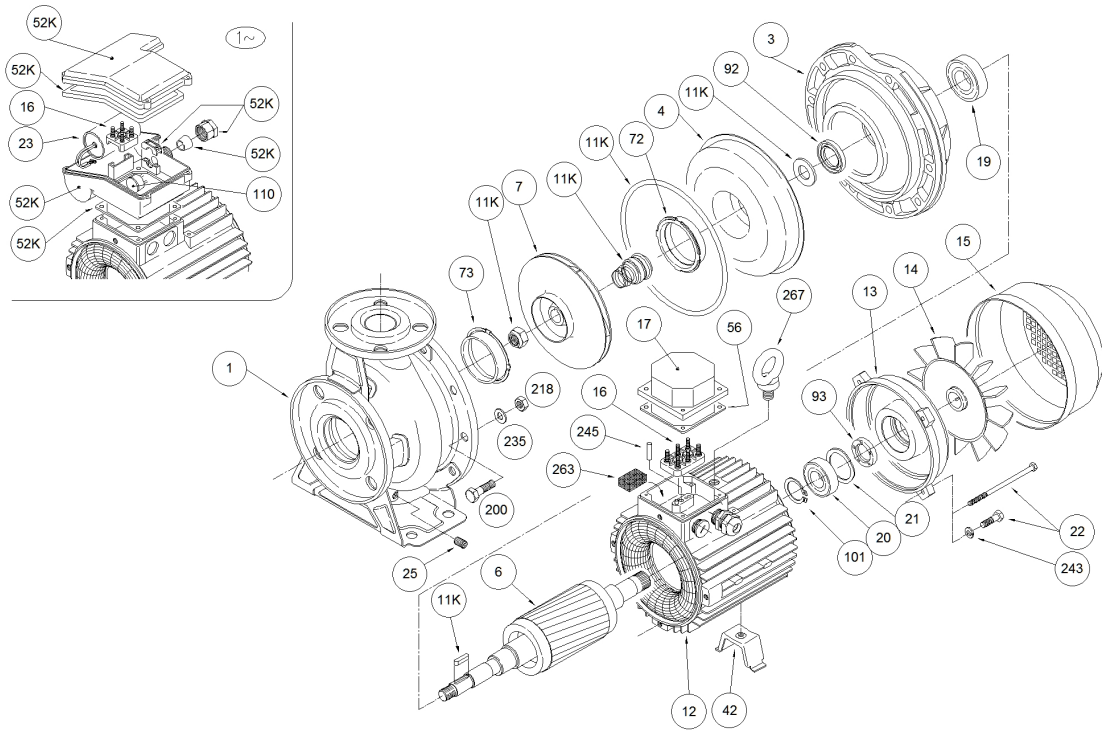

1310402404I-3M/I 32-200/3 IE3

1310402404I-3M/I 32-200/3 IE3

Position	Code	Description	Note	Qty
1	259419003	BOTTOM CASING		1
11K	364500000	MECHANICAL SEAL KIT		1
15	362250009	FAN COVER		1
16	365950326	TERMINAL		1
17	363232008	TERMINAL BOX		1
19	360326205	BEARING		1
20	360326205	BEARING		1
200	369611000	BOLT		12
21	360600052	ADJUSTING RING		1
218	363301005	NUT		12
235	360610010	WASHER		12
3	240080514	MOTOR BRACKET		1
4	259438002	CASING COVER		1
42	371415001	FOOT		1
56	364700811	GASKET		1
92	360991531	LIP SEAL		1
93	360991531	LIP SEAL		1
13	230225115	MOTOR COVER		1
22	369305228	TIE ROD		4
14	369950017	FAN		1
73	251410000	CASING RING		1
72	251410000	CASING RING		1
7	251450015	IMPELLER		1
6	275412876	SHAFT		1
12	277930425I	MOTOR		1
58	376565024	CABLE ENTRY		1