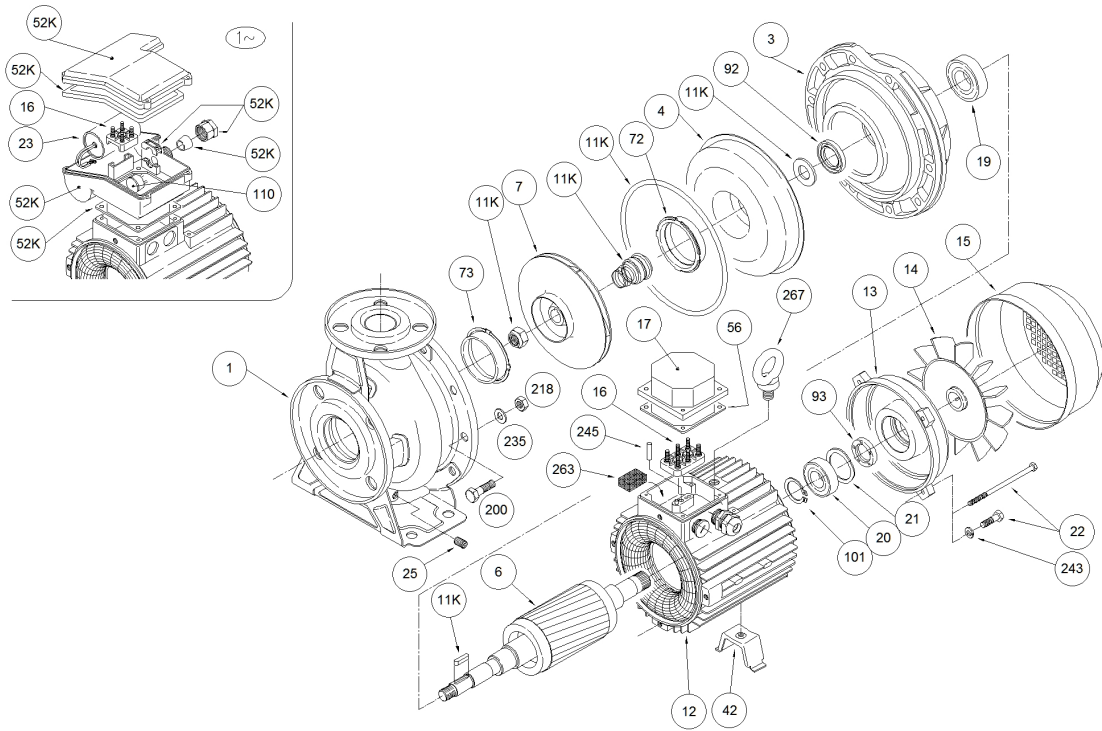

1310900004I-3M/I 32-200/7.5 IE3

1310900004I-3M/I 32-200/7.5 IE3

Position	Code	Description	Note	Qty
1	259419003	BOTTOM CASING		1
11K	364500000	MECHANICAL SEAL KIT		1
200	369611000	BOLT		12
4	259438002	CASING COVER		1
7	251450850	IMPELLER		1
3	240080366	MOTOR BRACKET		1
16	365956366	TERMINAL		1
58	366550014	CABLE ENTRY		1
92	360991525	LIP SEAL		1
15	362250112	FAN COVER		1
17	363232009	TERMINAL BOX		1
21	360600062	ADJUSTING RING		1
42	371415023	FOOT		1
56	364700812	GASKET		1
59	369200580	PLUG		1
93	360991525	LIP SEAL		1
14	369950017	FAN		1
73	251410000	CASING RING		1
72	251410000	CASING RING		1
6	275412408	SHAFT		1
13	230225120	MOTOR COVER		1
20	360336206	BEARING		1
19	360336306	BEARING		1
22	369393313	TIE ROD		4
12	277953356I	MOTOR		1