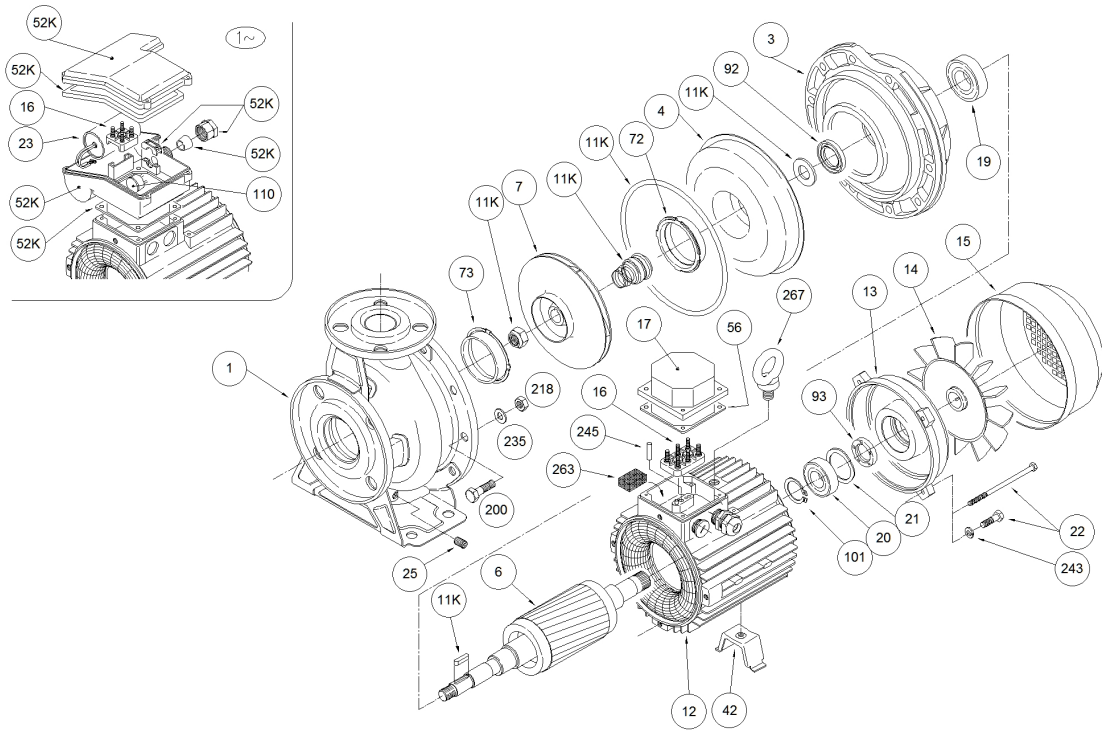

1320370004I-3M/I 40-125/1,5 IE3

1320370004I-3M/I 40-125/1,5 IE3

Position	Code	Description	Note	Qty
11K	364500000	MECHANICAL SEAL KIT		1
16	365950326	TERMINAL		1
17	363232008	TERMINAL BOX		1
19	360326205	BEARING		1
56	364700811	GASKET		1
92	360991531	LIP SEAL		1
1	259419028	BOTTOM CASING		1
200	369610308	BOLT		8
218	363301080	NUT		8
235	360610584	WASHER		8
4	251438000	CASING COVER		1
42	371415011	FOOT		1
3	240080740	MOTOR BRACKET		1
15	362250080	FAN COVER		1
21	360600040	ADJUSTING RING		1
73	251410001	CASING RING		1
6	275412867	SHAFT		1
7	251450644	IMPELLER		1
12	277930801I	MOTOR		1
13	230225090	MOTOR COVER		1
14	369950000	FAN		1
22	369393018	TIE ROD		4
50	371415017	SPACER		1
58	376565024	CABLE ENTRY		1