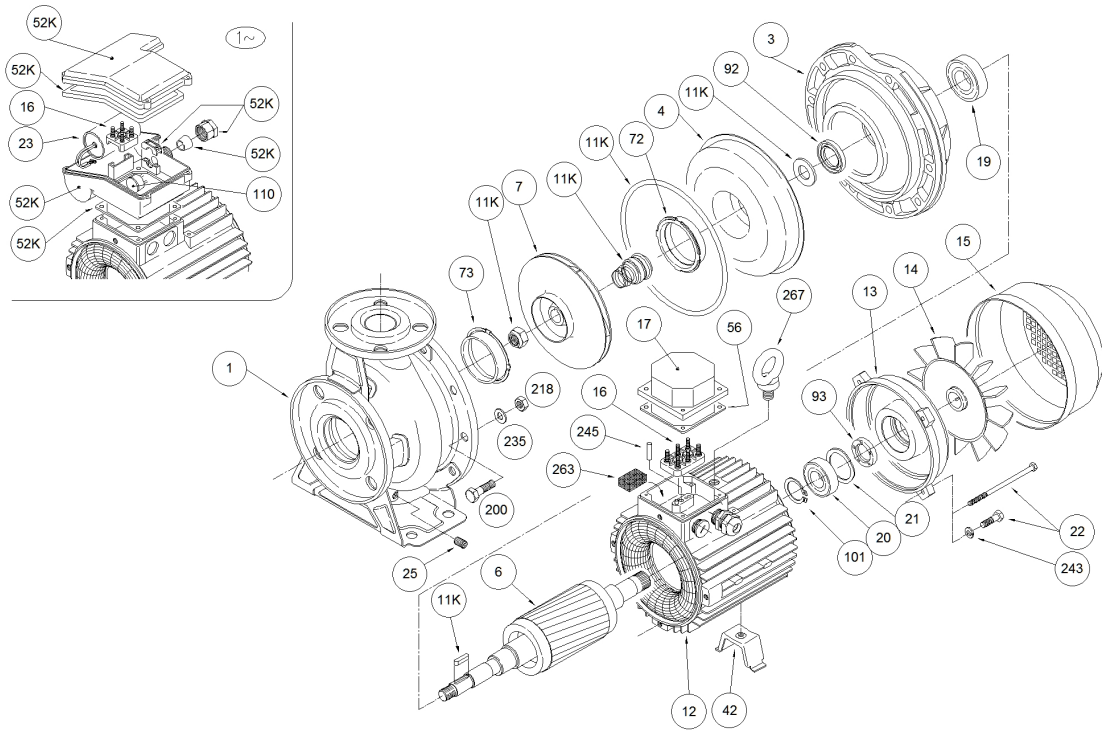

1320270004I-3M/I 40-125/2,2 IE3

1320270004I-3M/I 40-125/2,2 IE3

Position	Code	Description	Note	Qty
11K	364500000	MECHANICAL SEAL KIT		1
16	365950326	TERMINAL		1
17	363232008	TERMINAL BOX		1
56	364700811	GASKET		1
92	360991531	LIP SEAL		1
1	259419028	BOTTOM CASING		1
200	369610308	BOLT		8
218	363301080	NUT		8
235	360610584	WASHER		8
4	251438000	CASING COVER		1
42	371415011	FOOT		1
7	251450640	IMPELLER		1
3	240080740	MOTOR BRACKET		1
15	362250080	FAN COVER		1
21	360600040	ADJUSTING RING		1
73	251410001	CASING RING		1
6	275412873	SHAFT		1
12	277930236I	MOTOR		1
13	230225090	MOTOR COVER		1
14	369950000	FAN		1
19	360336205	BEARING		1
20	360326210	BEARING		1
22	369393018	TIE ROD		4
50	371415017	SPACER		1
58	376565024	CABLE ENTRY		1