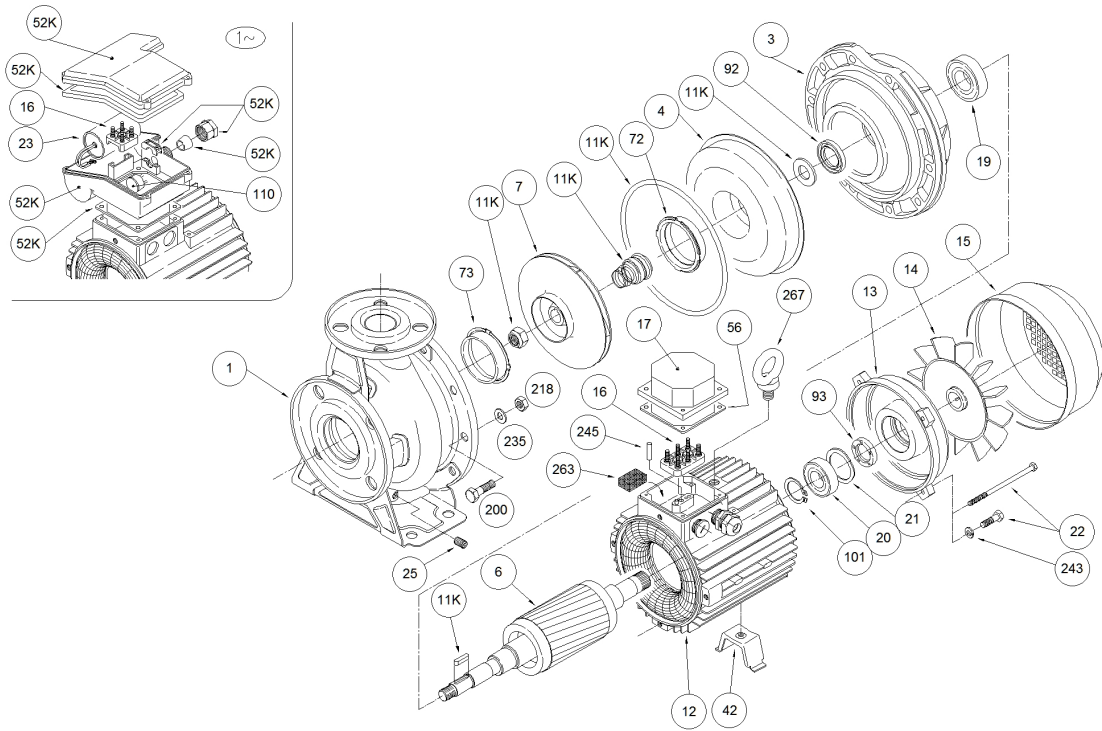

1320550004I-3M/I 40-160/4 IE3

1320550004I-3M/I 40-160/4 IE3

Position	Code	Description	Note	Qty
11K	364500000	MECHANICAL SEAL KIT		1
17	363232008	TERMINAL BOX		1
20	360326205	BEARING		1
21	360600052	ADJUSTING RING		1
56	364700811	GASKET		1
93	360991531	LIP SEAL		1
1	259419005	BOTTOM CASING		1
200	369611000	BOLT		10
218	363301005	NUT		10
235	360610010	WASHER		10
4	251438001	CASING COVER		1
3	240080368	MOTOR BRACKET		1
15	362250100	FAN COVER		1
16	365956366	TERMINAL		1
92	360991525	LIP SEAL		1
19	360336206	BEARING		1
14	369950017	FAN		1
42	371415021	FOOT		1
13	230225117	MOTOR COVER		1
22	369393311	TIE ROD		4
73	251410001	CASING RING		1
6	275412861	SHAFT		1
7	251450010	IMPELLER		1
12	277930421I	MOTOR		1
58	376565024	CABLE ENTRY		1