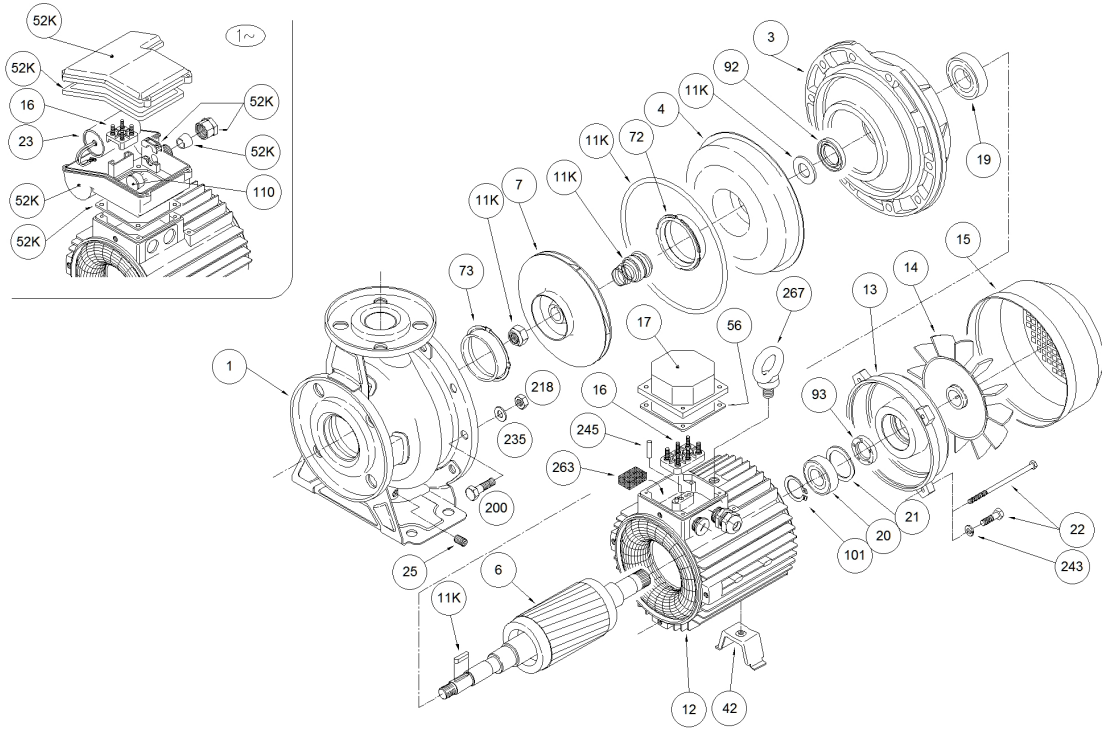

1330910006I-3M/I 40-200/11 IE3

1330910006I-3M/I 40-200/11 IE3

Position	Code	Description	Note	Qty
11K	364500000	MECHANICAL SEAL KIT		1
14	369950008	FAN		1
200	369611000	BOLT		12
4	259438002	CASING COVER		1
1	259419007	BOTTOM CASING		1
7	251450855	IMPELLER		1
3	240080393	MOTOR BRACKET		1
17	363232009	TERMINAL BOX		1
56	364700812	GASKET		1
59	369200580	PLUG		1
72	251410000	CASING RING		1
73	251410001	CASING RING		1
6	275412848	SHAFT		1
13	230225510	MOTOR COVER		1
20	360306208	BEARING		1
19	360306308	BEARING		1
21	360600080	ADJUSTING RING		1
101	360601400	SEEGER RING		1
92	360991526	LIP SEAL		1
93	360991526	LIP SEAL		1
15	362250132	FAN COVER		1
16	365970456	TERMINAL		1
58	366550021	PRIMING PLUG		1
22	369393201	TIE ROD		4
42	371415012	FOOT		1
12	277954434I	MOTOR		1