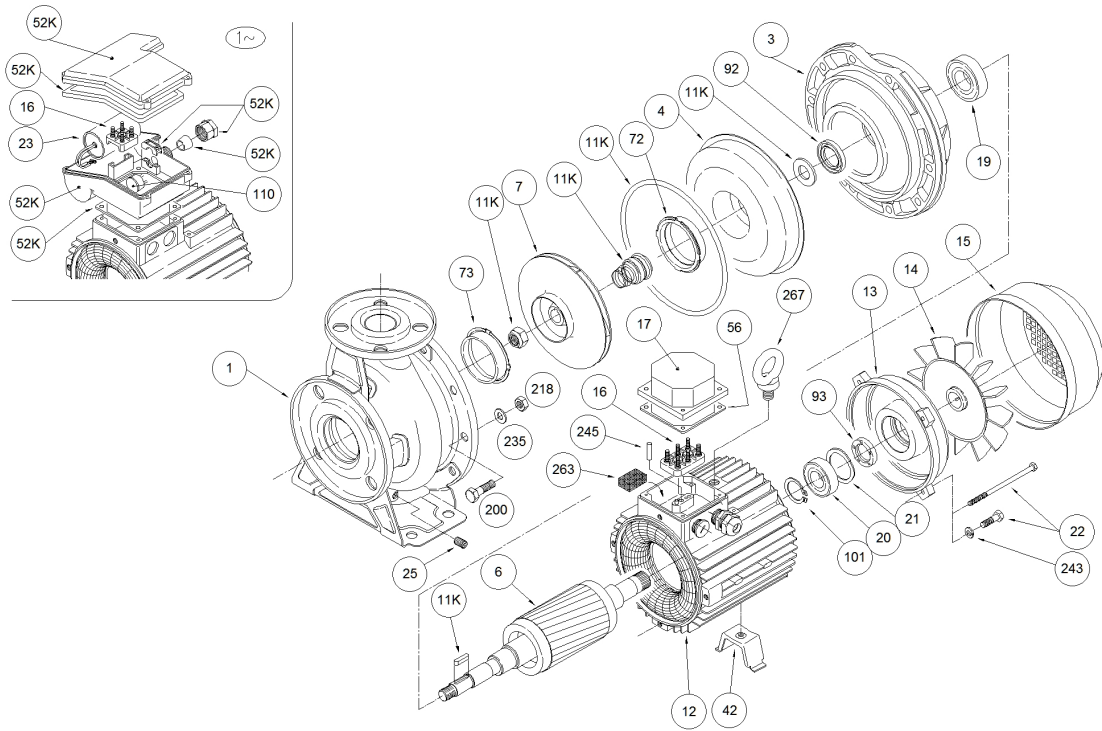

1330752404I-3M/I 40-200/5,5 IE3

1330752404I-3M/I 40-200/5,5 IE3

Position	Code	Description	Note	Qty
11K	364500000	MECHANICAL SEAL KIT		1
200	369611000	BOLT		12
218	363301005	NUT		12
235	360610010	WASHER		12
4	259438002	CASING COVER		1
1	259419007	BOTTOM CASING		1
7	251450016	IMPELLER		1
3	240080366	MOTOR BRACKET		1
16	365956366	TERMINAL		1
92	360991525	LIP SEAL		1
13	230225087	MOTOR COVER		1
15	362250112	FAN COVER		1
17	363232009	TERMINAL BOX		1
21	360600062	ADJUSTING RING		1
22	369393024	TIE ROD		4
42	371415023	FOOT		1
56	364700812	GASKET		1
93	360991525	LIP SEAL		1
14	369950017	FAN		1
72	251410000	CASING RING		1
73	251410001	CASING RING		1
20	360336206	BEARING		1
19	360336306	BEARING		1
6	275412871	SHAFT		1
12	277930355I	MOTOR		1
58	376565025	CABLE ENTRY		1
59	369200590	PLUG		1