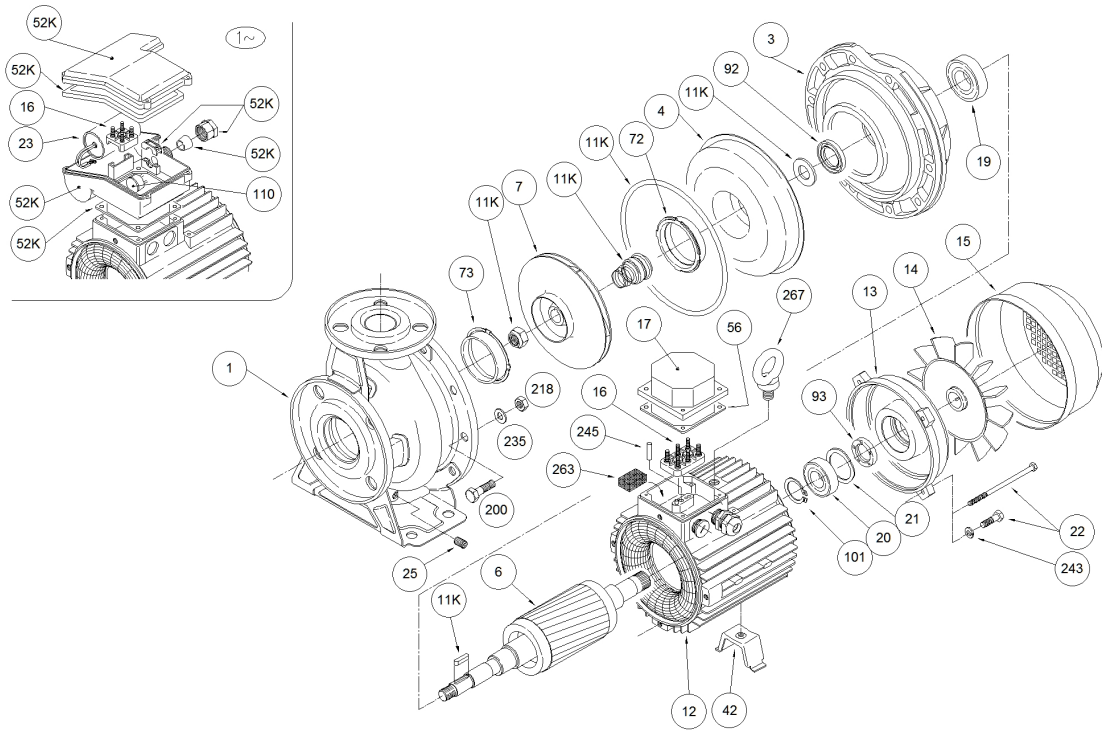

1330900004I-3M/I 40-200/7,5 IE3

1330900004I-3M/I 40-200/7,5 IE3

Position	Code	Description	Note	Qty
11K	364500000	MECHANICAL SEAL KIT		1
200	369611000	BOLT		12
4	259438002	CASING COVER		1
1	259419007	BOTTOM CASING		1
7	251450012	IMPELLER		1
3	240080366	MOTOR BRACKET		1
16	365956366	TERMINAL		1
58	366550014	CABLE ENTRY		1
92	360991525	LIP SEAL		1
15	362250112	FAN COVER		1
17	363232009	TERMINAL BOX		1
21	360600062	ADJUSTING RING		1
42	371415023	FOOT		1
56	364700812	GASKET		1
59	369200580	PLUG		1
93	360991525	LIP SEAL		1
14	369950017	FAN		1
72	251410000	CASING RING		1
73	251410001	CASING RING		1
6	275412408	SHAFT		1
13	230225120	MOTOR COVER		1
20	360336206	BEARING		1
19	360336306	BEARING		1
22	369393313	TIE ROD		4
12	277953356I	MOTOR		1