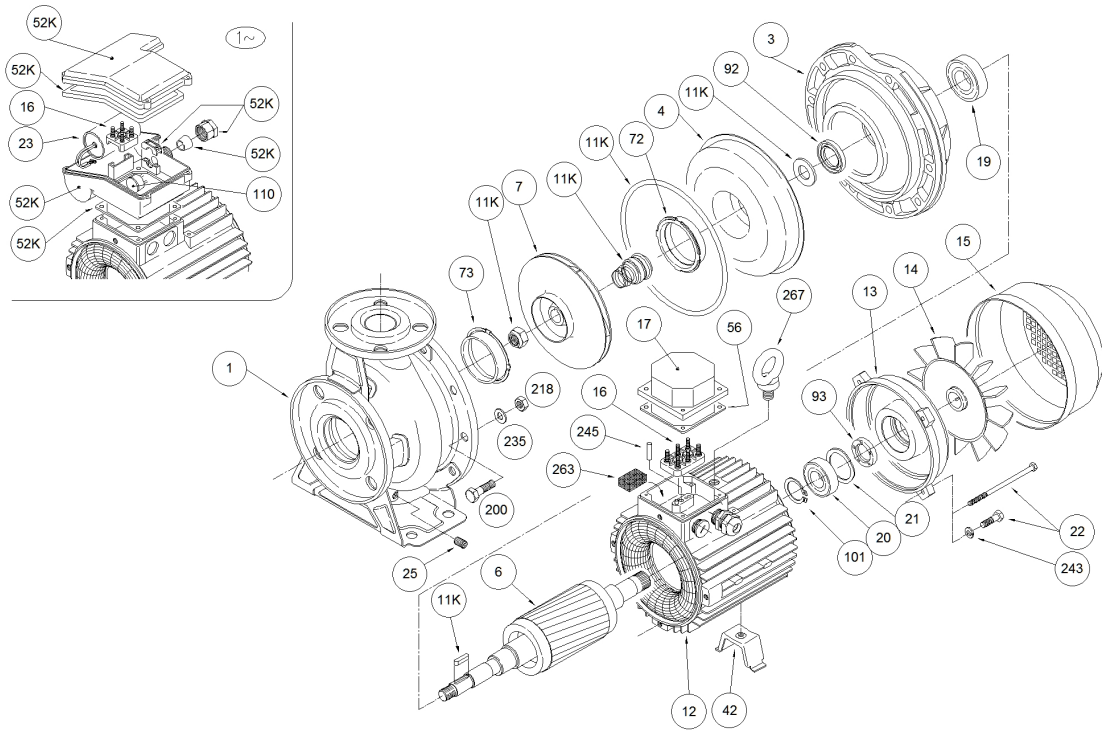

1330500004I-3M/I 50-125/2,2 IE3

1330500004I-3M/I 50-125/2,2 IE3

Position	Code	Description	Note	Qty
11K	364500000	MECHANICAL SEAL KIT		1
16	365950326	TERMINAL		1
17	363232008	TERMINAL BOX		1
56	364700811	GASKET		1
92	360991531	LIP SEAL		1
1	259419029	BOTTOM CASING		1
200	369611000	BOLT		10
218	363301005	NUT		10
235	360610010	WASHER		10
4	251438001	CASING COVER		1
42	371415000	FOOT		1
3	240080741	MOTOR BRACKET		1
15	362250080	FAN COVER		1
21	360600040	ADJUSTING RING		1
6	275412873	SHAFT		1
73	251410005	CASING RING		1
7	251450653	IMPELLER		1
12	277930236I	MOTOR		1
13	230225090	MOTOR COVER		1
14	369950000	FAN		1
19	360336205	BEARING		1
20	360326210	BEARING		1
22	369393018	TIE ROD		4
50	371415017	SPACER		1
58	376565024	CABLE ENTRY		1