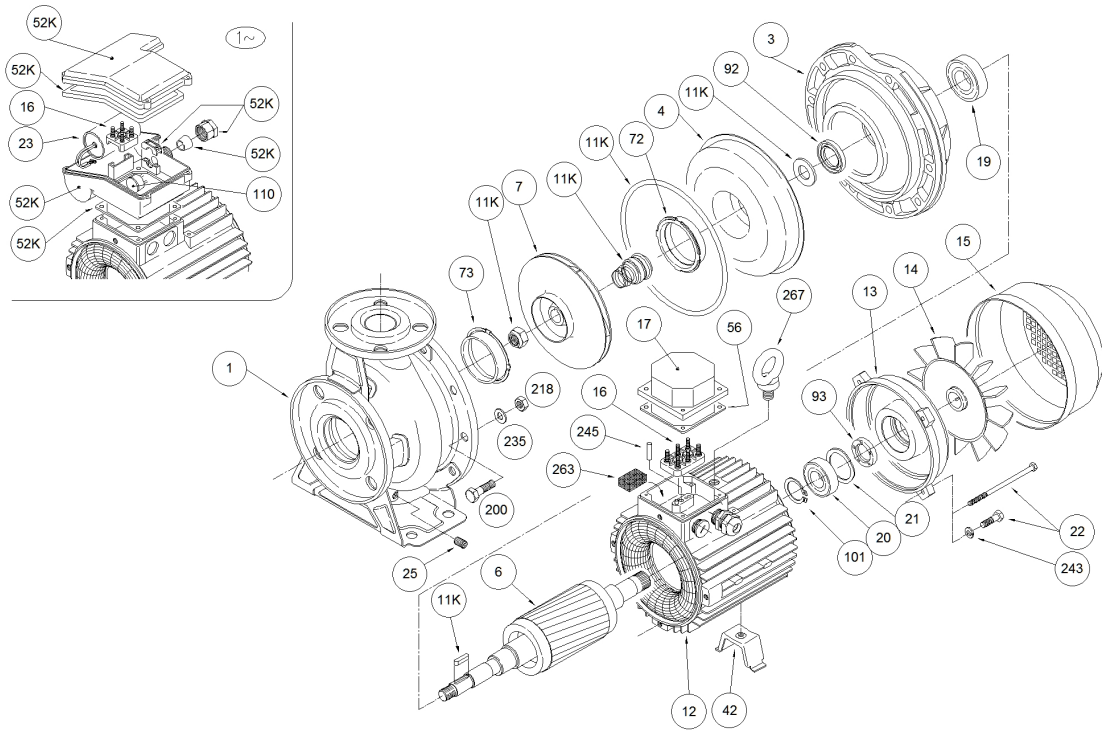

1330900006I-3M/I 50-160/5,5 IE3

1330900006I-3M/I 50-160/5,5 IE3

Position	Code	Description	Note	Qty
11K	364500000	MECHANICAL SEAL KIT		1
200	369611000	BOLT		12
218	363301005	NUT		12
235	360610010	WASHER		12
1	259419030	BOTTOM CASING		1
4	259438007	CASING COVER		1
7	251450671	IMPELLER		1
3	240080366	MOTOR BRACKET		1
16	365956366	TERMINAL		1
92	360991525	LIP SEAL		1
13	230225087	MOTOR COVER		1
15	362250112	FAN COVER		1
17	363232009	TERMINAL BOX		1
21	360600062	ADJUSTING RING		1
22	369393024	TIE ROD		4
42	371415023	FOOT		1
56	364700812	GASKET		1
93	360991525	LIP SEAL		1
14	369950017	FAN		1
20	360336206	BEARING		1
19	360336306	BEARING		1
6	275412871	SHAFT		1
73	251410005	CASING RING		1
72	251410005	CASING RING		1
12	277930355I	MOTOR		1
58	376565025	CABLE ENTRY		1
59	369200590	PLUG		1