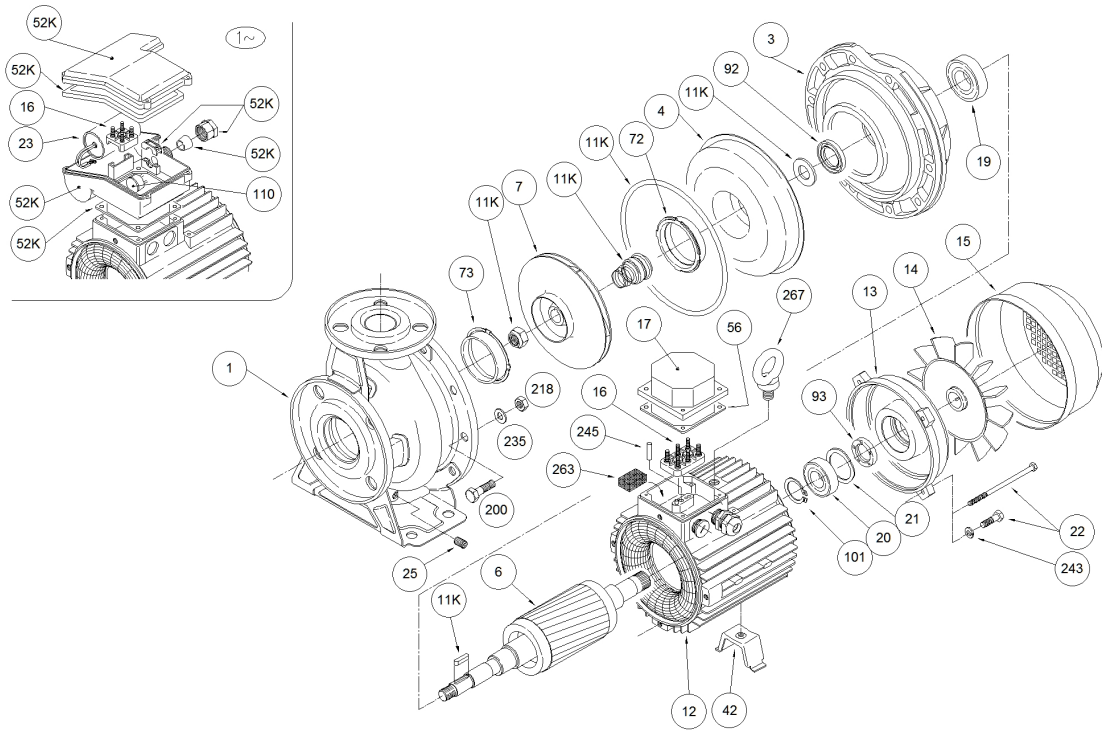

1344120004I-3M/I 65-125/4 IE3

1344120004I-3M/I 65-125/4 IE3

Position	Code	Description	Note	Qty
11K	364500000	MECHANICAL SEAL KIT		1
17	363232008	TERMINAL BOX		1
20	360326205	BEARING		1
21	360600052	ADJUSTING RING		1
56	364700811	GASKET		1
93	360991531	LIP SEAL		1
1	251421511	BOTTOM CASING		1
200	369611000	BOLT		10
218	363301005	NUT		10
235	360610010	WASHER		10
4	251438001	CASING COVER		1
3	240080368	MOTOR BRACKET		1
15	362250100	FAN COVER		1
16	365956366	TERMINAL		1
42	371415003	FOOT		1
92	360991525	LIP SEAL		1
19	360336206	BEARING		1
14	369950017	FAN		1
13	230225117	MOTOR COVER		1
22	369393311	TIE ROD		4
6	275412861	SHAFT		1
7	240350352	IMPELLER		1
12	277930421I	MOTOR		1
58	376565024	CABLE ENTRY		1