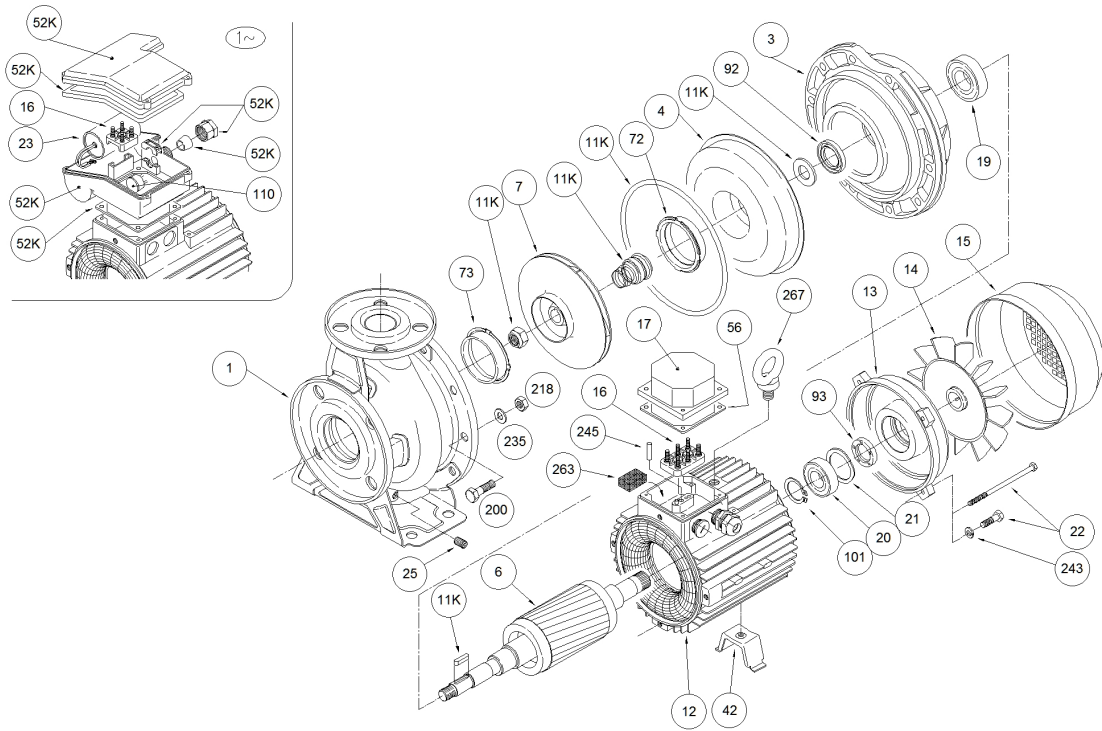

1344130004I-3M/I 65-125/5,5 IE3

1344130004I-3M/I 65-125/5,5 IE3

Position	Code	Description	Note	Qty
11K	364500000	MECHANICAL SEAL KIT		1
1	251421511	BOTTOM CASING		1
200	369611000	BOLT		10
218	363301005	NUT		10
235	360610010	WASHER		10
7	240350353	IMPELLER		1
4	251438001	CASING COVER		1
16	365956366	TERMINAL		1
92	360991525	LIP SEAL		1
13	230225087	MOTOR COVER		1
15	362250112	FAN COVER		1
17	363232009	TERMINAL BOX		1
3	240080593	MOTOR BRACKET		1
21	360600062	ADJUSTING RING		1
22	369393024	TIE ROD		4
42	371415023	FOOT		1
56	364700812	GASKET		1
93	360991525	LIP SEAL		1
14	369950017	FAN		1
20	360336206	BEARING		1
19	360336306	BEARING		1
6	275412871	SHAFT		1
12	277930355I	MOTOR		1
58	376565025	CABLE ENTRY		1
59	369200590	PLUG		1