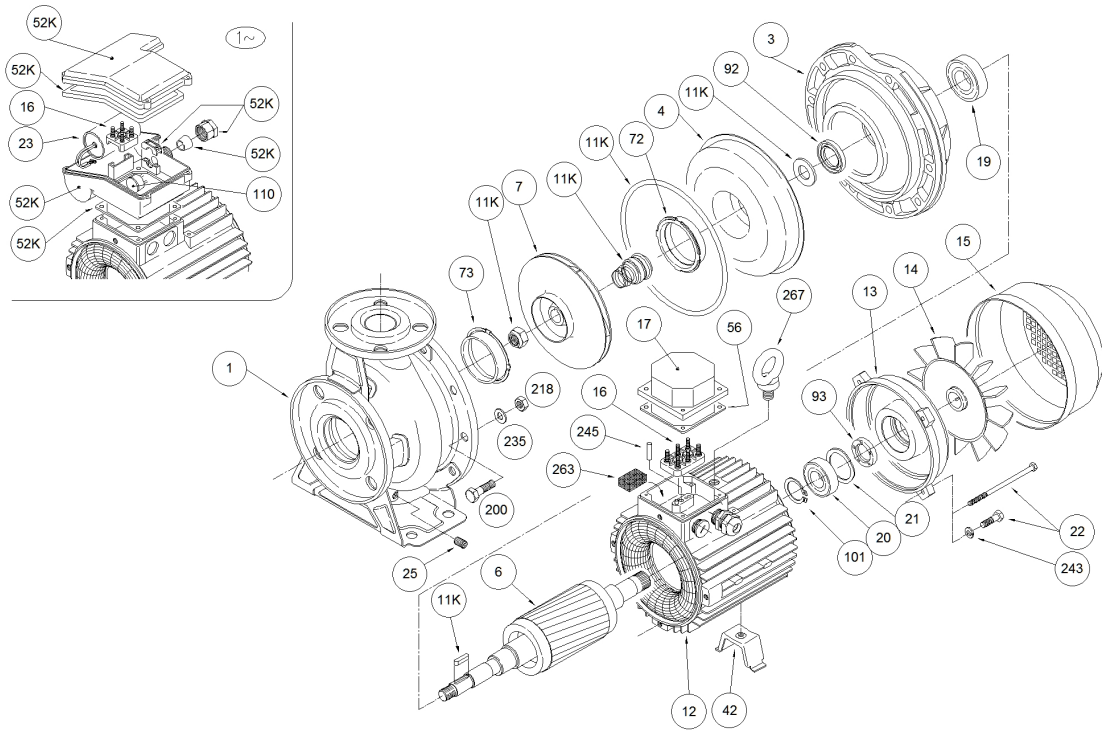

1344140004I-3M/I 65-125/7,5 IE3

1344140004I-3M/I 65-125/7,5 IE3

Position	Code	Description	Note	Qty
11K	364500000	MECHANICAL SEAL KIT		1
1	251421511	BOTTOM CASING		1
200	369611000	BOLT		10
7	240350354	IMPELLER		1
4	251438001	CASING COVER		1
16	365956366	TERMINAL		1
58	366550014	CABLE ENTRY		1
92	360991525	LIP SEAL		1
15	362250112	FAN COVER		1
17	363232009	TERMINAL BOX		1
3	240080593	MOTOR BRACKET		1
21	360600062	ADJUSTING RING		1
42	371415023	FOOT		1
56	364700812	GASKET		1
59	369200580	PLUG		1
93	360991525	LIP SEAL		1
14	369950017	FAN		1
6	275412408	SHAFT		1
13	230225120	MOTOR COVER		1
20	360336206	BEARING		1
19	360336306	BEARING		1
22	369393313	TIE ROD		4
12	277953356I	MOTOR		1