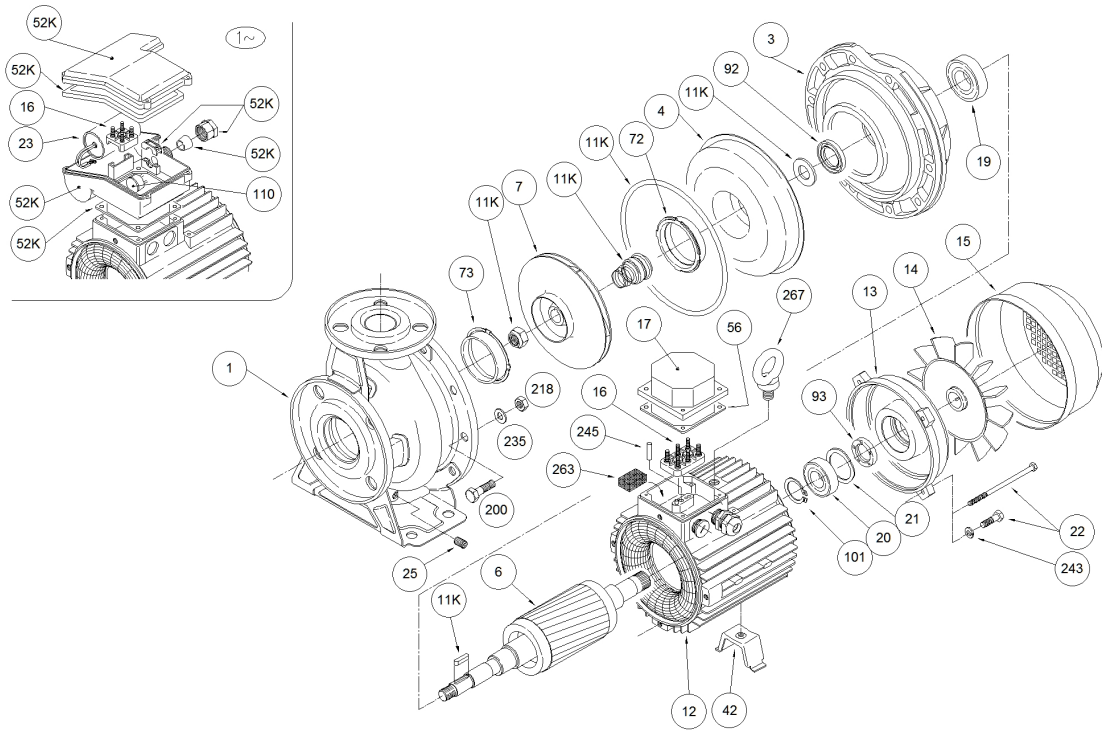

1345160004I-3M/I 65-160/11 IE3

1345160004I-3M/I 65-160/11 IE3

Position	Code	Description	Note	Qty
11K	364500000	MECHANICAL SEAL KIT		1
14	369950008	FAN		1
200	369611000	BOLT		12
1	251421512	BOTTOM CASING		1
3	240080393	MOTOR BRACKET		1
17	363232009	TERMINAL BOX		1
4	251438009	CASING COVER		1
56	364700812	GASKET		1
59	369200580	PLUG		1
7	240350359	IMPELLER		1
6	275412848	SHAFT		1
13	230225510	MOTOR COVER		1
20	360306208	BEARING		1
19	360306308	BEARING		1
21	360600080	ADJUSTING RING		1
101	360601400	SEEGER RING		1
92	360991526	LIP SEAL		1
93	360991526	LIP SEAL		1
15	362250132	FAN COVER		1
16	365970456	TERMINAL		1
58	366550021	PRIMING PLUG		1
22	369393201	TIE ROD		4
42	371415012	FOOT		1
12	277954434I	MOTOR		1