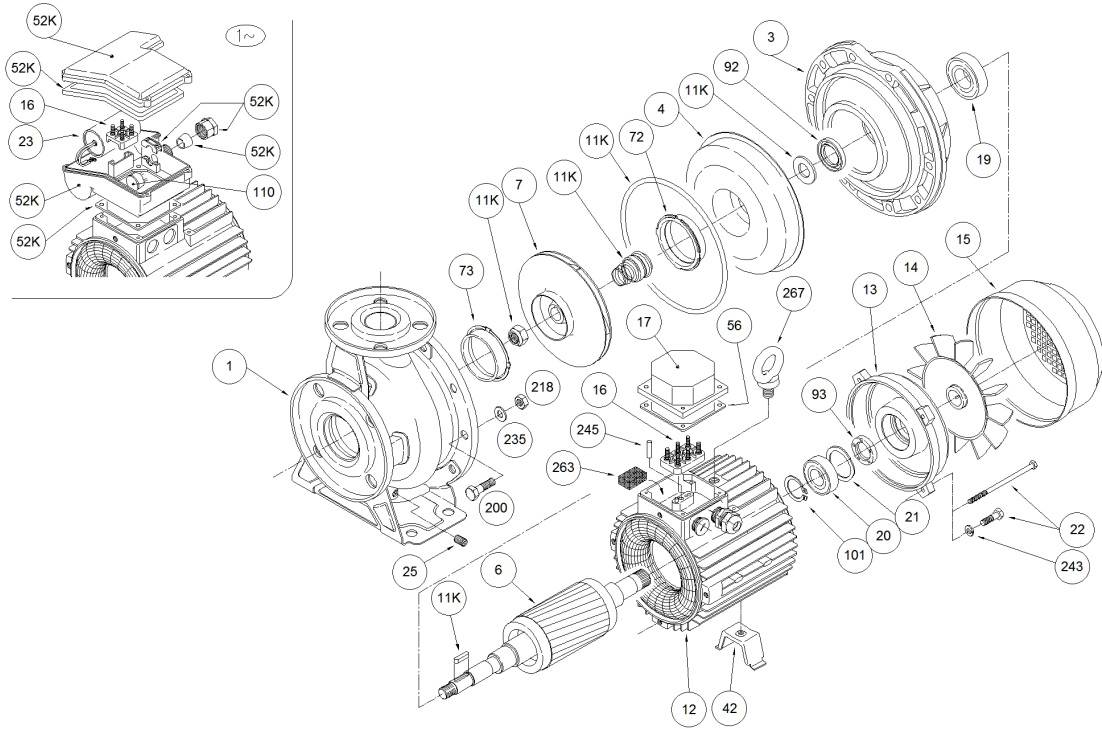

1345170004I-3M/I 65-160/15 IE3

1345170004I-3M/I 65-160/15 IE3

Position	Code	Description	Note	Qty
200	369611000	BOLT		12
1	251421512	BOTTOM CASING		1
4	251438339	CASING COVER		1
7	240350363	IMPELLER		1
11K	364500027	MECHANICAL SEAL KIT		1
13	230225515	MOTOR COVER		1
21	360600110	ADJUSTING RING		1
15	362250160	FAN COVER		1
17	363232016	TERMINAL BOX		1
56	364700813	GASKET		1
16	365995606	TERMINAL		1
22	369600001	BOLT		4
93	360991533	LIP SEAL		1
263	372540569			2
19	360306309	BEARING		1
20	360306309	BEARING		1
14	369950018	FAN		1
12	277930431I	MOTOR		1
3	240080680	MOTOR BRACKET		1
6	275412852	SHAFT		1