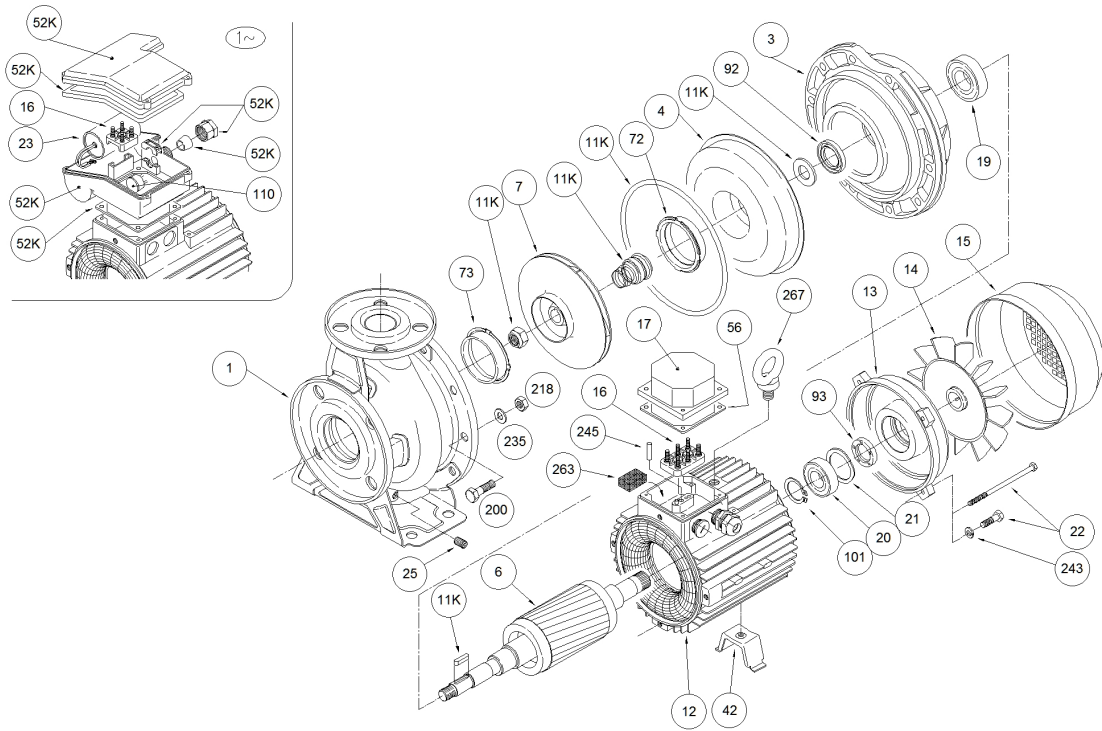

1345140004I-3M/I 65-160/7,5 IE3

1345140004I-3M/I 65-160/7,5 IE3

Position	Code	Description	Note	Qty
11K	364500000	MECHANICAL SEAL KIT		1
200	369611000	BOLT		12
1	251421512	BOTTOM CASING		1
3	240080366	MOTOR BRACKET		1
16	365956366	TERMINAL		1
58	366550014	CABLE ENTRY		1
92	360991525	LIP SEAL		1
15	362250112	FAN COVER		1
17	363232009	TERMINAL BOX		1
4	251438009	CASING COVER		1
21	360600062	ADJUSTING RING		1
42	371415023	FOOT		1
56	364700812	GASKET		1
59	369200580	PLUG		1
93	360991525	LIP SEAL		1
14	369950017	FAN		1
6	275412408	SHAFT		1
13	230225120	MOTOR COVER		1
7	240350357	IMPELLER		1
20	360336206	BEARING		1
19	360336306	BEARING		1
22	369393313	TIE ROD		4
12	277953356I	MOTOR		1