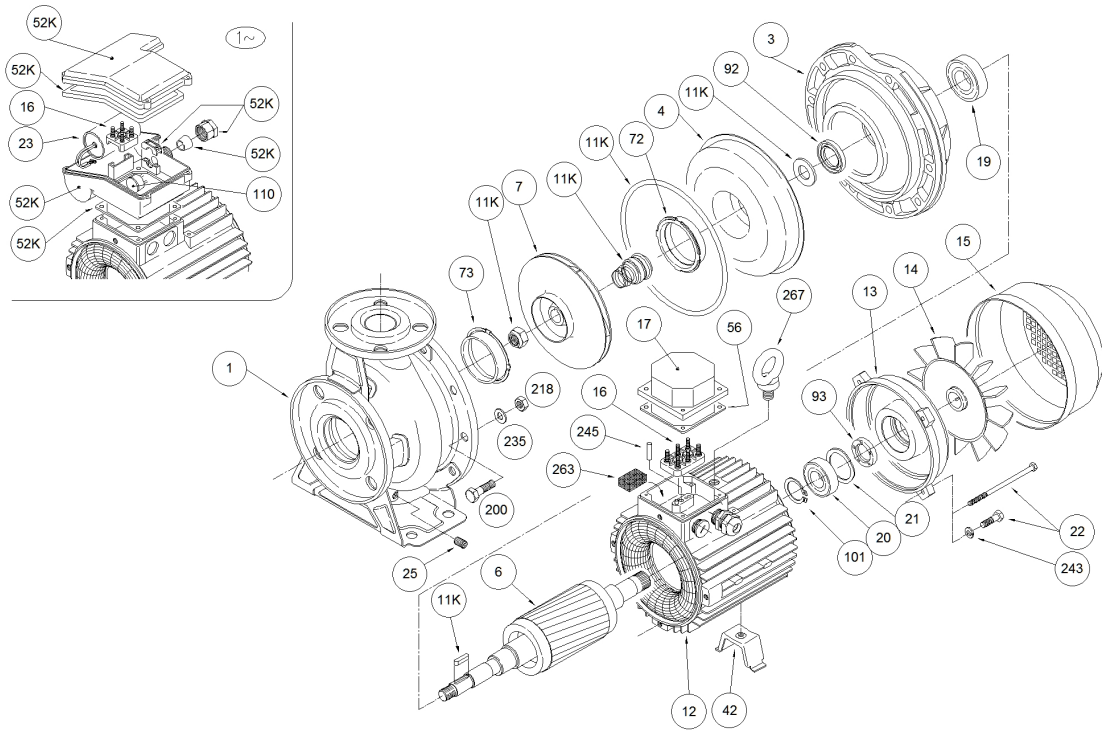

1345150004I-3M/I 65-160/9,2 IE3

1345150004I-3M/I 65-160/9,2 IE3

Position	Code	Description	Note	Qty
11K	364500000	MECHANICAL SEAL KIT		1
14	369950008	FAN		1
200	369611000	BOLT		12
1	251421512	BOTTOM CASING		1
7	240350358	IMPELLER		1
3	240080393	MOTOR BRACKET		1
17	363232009	TERMINAL BOX		1
4	251438009	CASING COVER		1
56	364700812	GASKET		1
59	369200580	PLUG		1
6	275412409	SHAFT		1
13	230225510	MOTOR COVER		1
20	360306208	BEARING		1
19	360306308	BEARING		1
21	360600080	ADJUSTING RING		1
101	360601400	SEEGER RING		1
92	360991526	LIP SEAL		1
93	360991526	LIP SEAL		1
15	362250132	FAN COVER		1
16	365970456	TERMINAL		1
58	366550021	PRIMING PLUG		1
22	369393201	TIE ROD		4
42	371415012	FOOT		1
12	277952433I	MOTOR		1