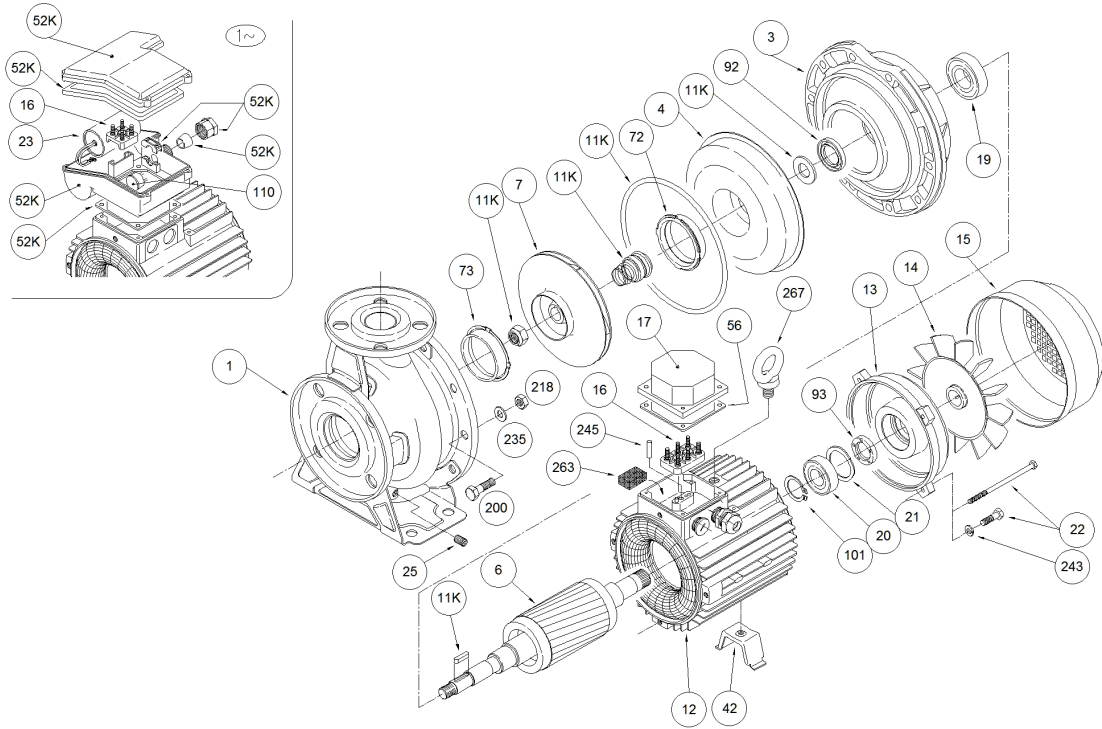

1346170004I-3M/I 65-200/15 IE3

1346170004I-3M/I 65-200/15 IE3

Position	Code	Description	Note	Qty
200	369611000	BOLT		12
1	251421513	BOTTOM CASING		1
4	251438339	CASING COVER		1
7	240350365	IMPELLER		1
11K	364500027	MECHANICAL SEAL KIT		1
42	371472095	FOOT		2
13	230225515	MOTOR COVER		1
21	360600110	ADJUSTING RING		1
15	362250160	FAN COVER		1
17	363232016	TERMINAL BOX		1
56	364700813	GASKET		1
16	365995606	TERMINAL		1
22	369600001	BOLT		4
93	360991533	LIP SEAL		1
263	372540569			2
19	360306309	BEARING		1
20	360306309	BEARING		1
14	369950018	FAN		1
12	277930431I	MOTOR		1
3	240080680	MOTOR BRACKET		1
6	275412852	SHAFT		1