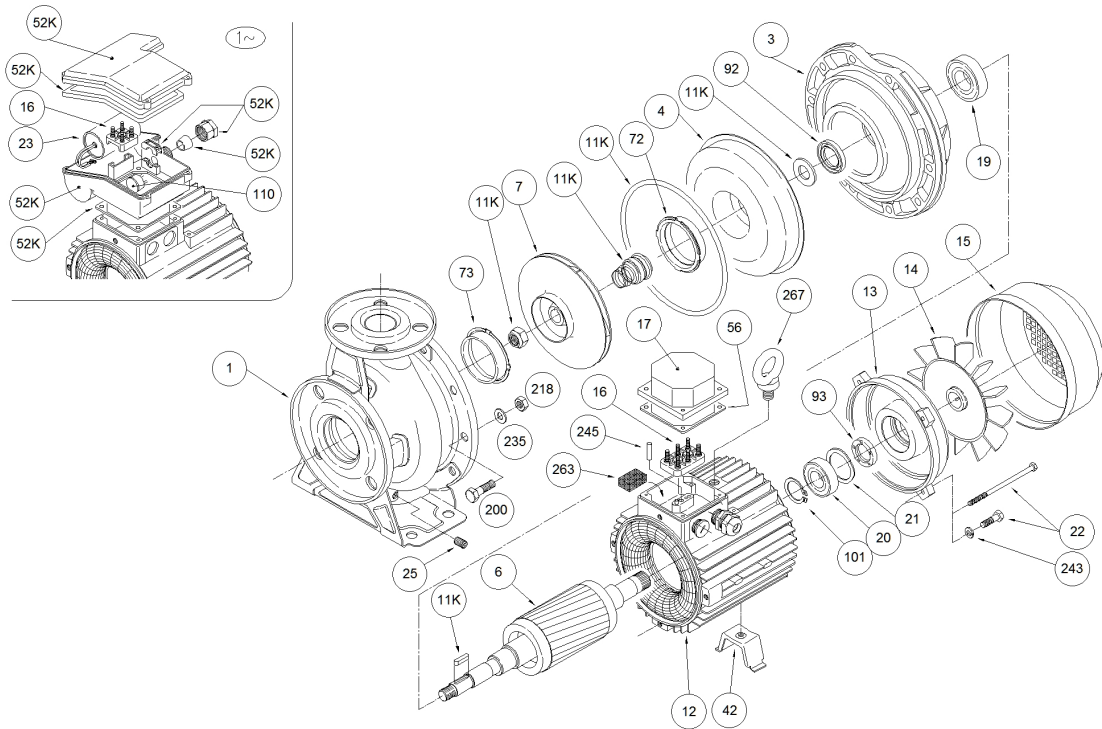

1346190004I-3M/I 65-200/22 IE3

1346190004I-3M/I 65-200/22 IE3

Position	Code	Description	Note	Qty
200	369611000	BOLT		12
1	251421513	BOTTOM CASING		1
4	251438339	CASING COVER		1
7	240350367	IMPELLER		1
11K	364500027	MECHANICAL SEAL KIT		1
42	371472095	FOOT		2
13	230225515	MOTOR COVER		1
21	360600110	ADJUSTING RING		1
15	362250160	FAN COVER		1
17	363232016	TERMINAL BOX		1
56	364700813	GASKET		1
16	365995606	TERMINAL		1
22	369600001	BOLT		4
93	360991533	LIP SEAL		1
263	372540569			2
19	360306309	BEARING		1
20	360306309	BEARING		1
12	277930446I	MOTOR FRAME		1
3	240080680	MOTOR BRACKET		1