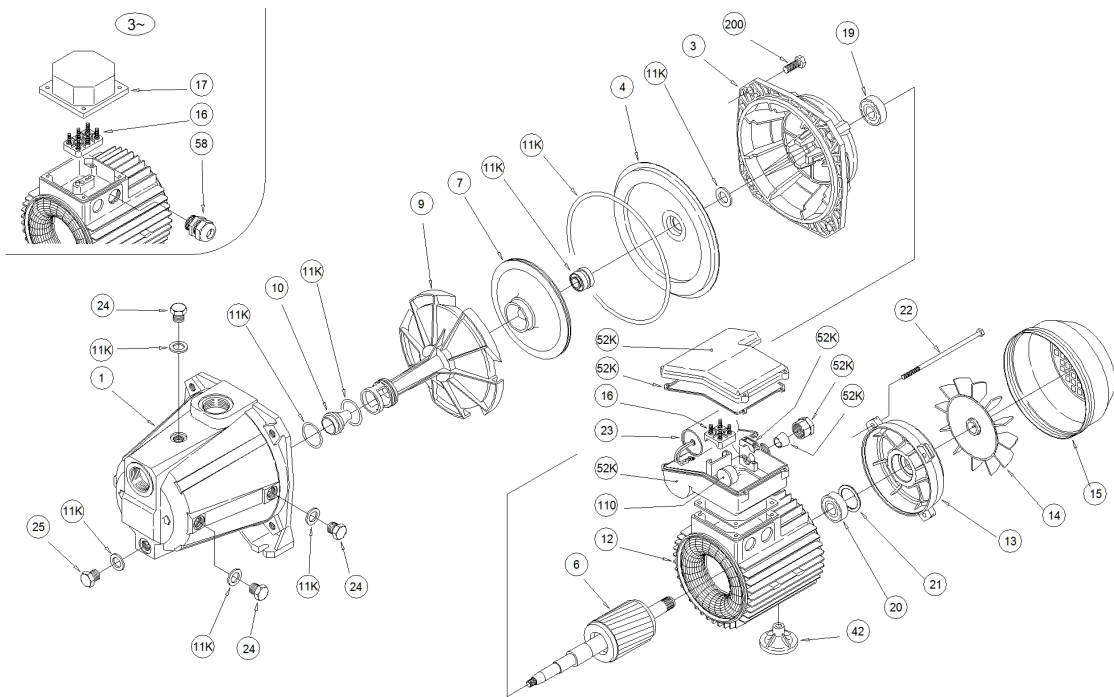

1100090004-AGA 0.75 T

1100090004-AGA 0.75 T

Position	Code	Description	Note	Qty
1	240020000	CASING		1
3	240280001	MOTOR BRAKET		1
11K	364500013	MECHANICAL SEAL		1
4	241438000	CASING COVER		1
13	230225501	MOTOR COVER		1
15	362250002	FAN COVER		1
16	365940256	TERMINAL		1
17	363232030	TERMINAL BOX		1
19	360306211	BEARING		1
20	360306211	BEARING		1
200	369600006	SCREW		4
21	360600035	SPACER RING		1
22	369305135	TIE ROD		4
24	375192001	PLUG		3
25	375192001	PLUG		3
42	342572001	FOOT		1
58	366550010	CABLE ENTRY		1
10	342595000	VENTURI NOZZLE		1
9	342535000	DIFFUSER		1
7	342550001	IMPELLER		1
14	369950017	FAN		1
6	275412703	SHAFT		1
12	277930161	MOTOR FRAME		1