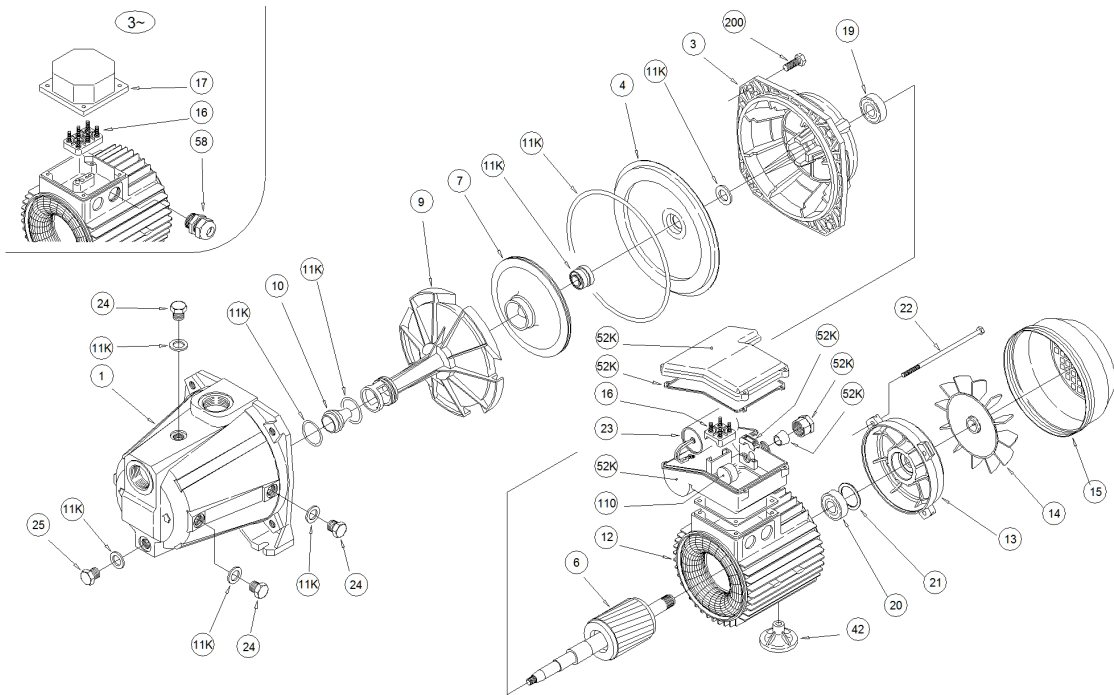

1100060000A-AGA/A 0.60 M

1100060000A-AGA/A 0.60 M

Position	Code	Description	Note	Qty
1	240020000	CASING		1
3	240280001	MOTOR BRAKET		1
11K	364500013	MECHANICAL SEAL		1
4	241438000	CASING COVER		1
13	230225501	MOTOR COVER		1
15	362250002	FAN COVER		1
19	360306211	BEARING		1
20	360306211	BEARING		1
200	369600006	SCREW		4
21	360600035	SPACER RING		1
22	369305135	TIE ROD		4
24	375192001	PLUG		3
25	375192001	PLUG		3
42	342572001	FOOT		1
10	342595000	VENTURI NOZZLE		1
16	365940253	TERMINAL BOARD		1
52K	352665057	TERMINAL BOX KIT		1
7	342550501	IMPELLER		1
9	342535000	DIFFUSER		1
23	361410012	CAPACITOR		1
14	369950017	FAN		1
12	277930751	MOTOR FRAME		1
6	275412730	SHAFT		1