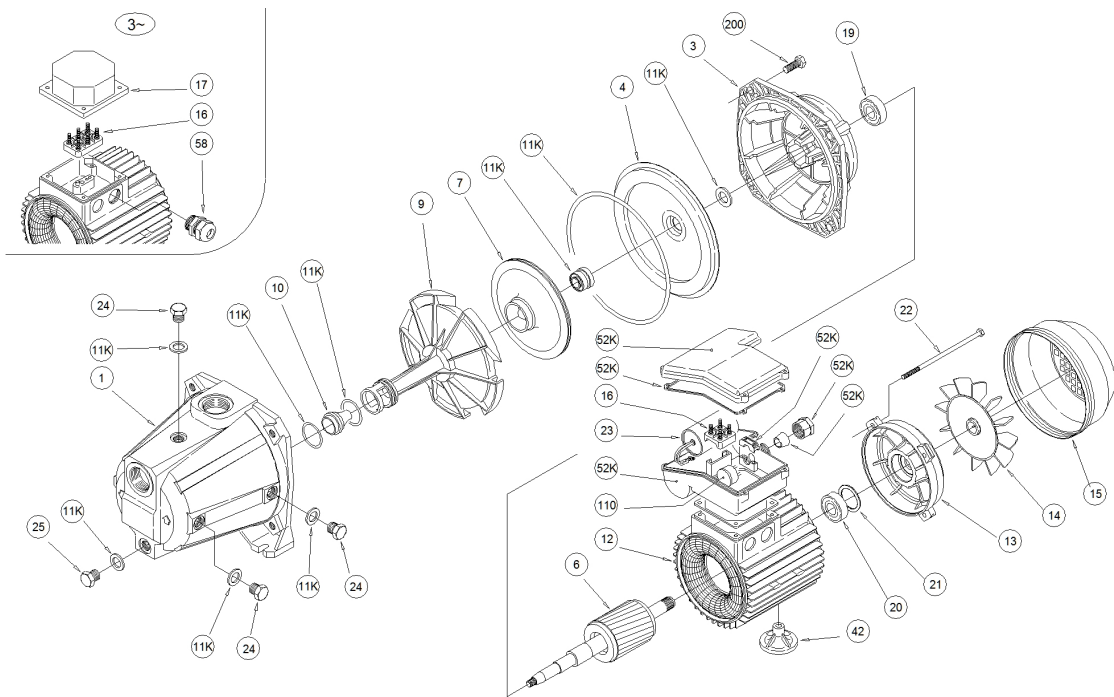

1100100004I-AGA/I 1.00T IE3

1100100004I-AGA/I 1.00T IE3

Position	Code	Description	Note	Qty
1	240020000	CASING		1
10	342595003	VENTURI NOZZLE		1
3	240280001	MOTOR BRAKET		1
11K	364500013	MECHANICAL SEAL		1
4	241438000	CASING COVER		1
13	230225501	MOTOR COVER		1
6	275412765	SHAFT		1
7	342550002	IMPELLER		1
15	362250002	FAN COVER		1
9	342535001	DIFFUSER		1
16	365940256	TERMINAL		1
17	363232030	TERMINAL BOX		1
12	277930180I	MOTOR		1
200	369600006	SCREW		4
21	360600035	SPACER RING		1
14	369950014	FAN		1
22	369305135	TIE ROD		4
24	375192001	PLUG		3
25	375192001	PLUG		3
42	342572001	FOOT		1
58	376565023	CABLE ENTRY		1