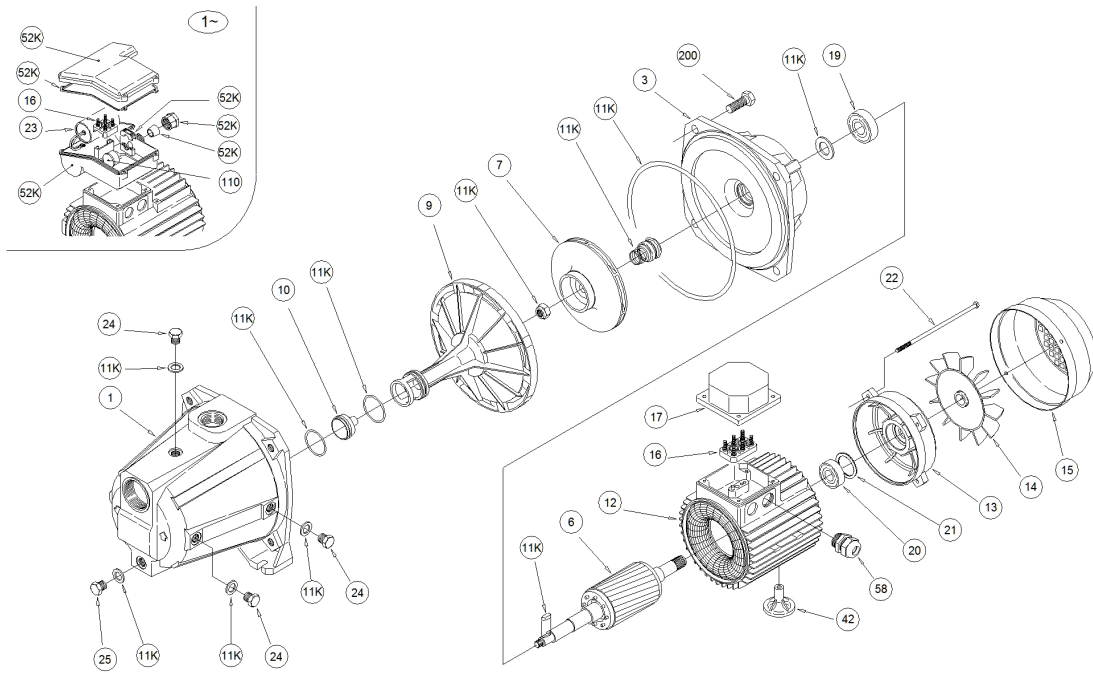

111020004I-AGA/I 2.00 T IE3

111020004I-AGA/I 2.00 T IE3

Position	Code	Description	Note	Qty
1	240020002	CASING		1
10	342595001	VENTURI NOZZLE		1
3	240080002	MOTOR BRAKET		1
11K	364500024	MECHANICAL SEAL		1
6	275412789	SHAFT		1
7	240150506	IMPELLER		1
9	342535003	DIFFUSER		1
12	277930801I	MOTOR		1
200	369600049	SCREW		4
13	230225090	MOTOR COVER		1
21	360600040	ADJUSTING RING		1
14	369950000	FAN		1
15	362250080	FAN COVER		1
16	365950326	TERMINAL		1
24	375192001	PLUG		1
17	363232031	TERMINAL BOX		1
25	375192001	PLUG		1
19	360316212	BEARING		1
42	342572003	FOOT		1
22	369393018	TIE ROD		4
58	376565024	CABLE ENTRY		1