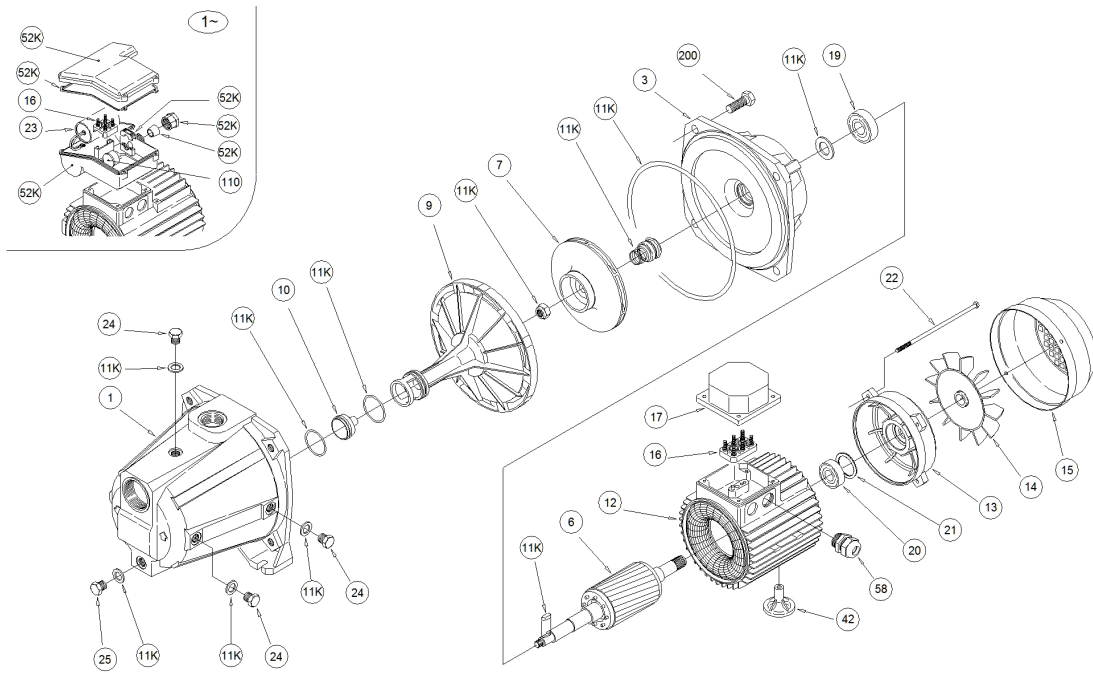

111030004I-AGA/I 3.00 T IE3

1110300004I-AGA/I 3.00 T IE3

Position	Code	Description	Note	Qty
1	240020002	CASING		1
10	342595001	VENTURI NOZZLE		1
3	240080002	MOTOR BRAKET		1
11K	364500024	MECHANICAL SEAL		1
6	275412796	SHAFT		1
7	240150006	IMPELLER		1
9	342535003	DIFFUSER		1
12	277930236I	MOTOR		1
200	369600049	SCREW		4
13	230225090	MOTOR COVER		1
21	360600040	ADJUSTING RING		1
14	369950000	FAN		1
15	362250080	FAN COVER		1
16	365950326	TERMINAL		1
24	375192001	PLUG		1
17	363232031	TERMINAL BOX		1
25	375192001	PLUG		1
19	360326212	BEARING		1
42	342572003	FOOT		1
20	360326210	BEARING		1
22	369393018	TIE ROD		4
58	376565024	CABLE ENTRY		1