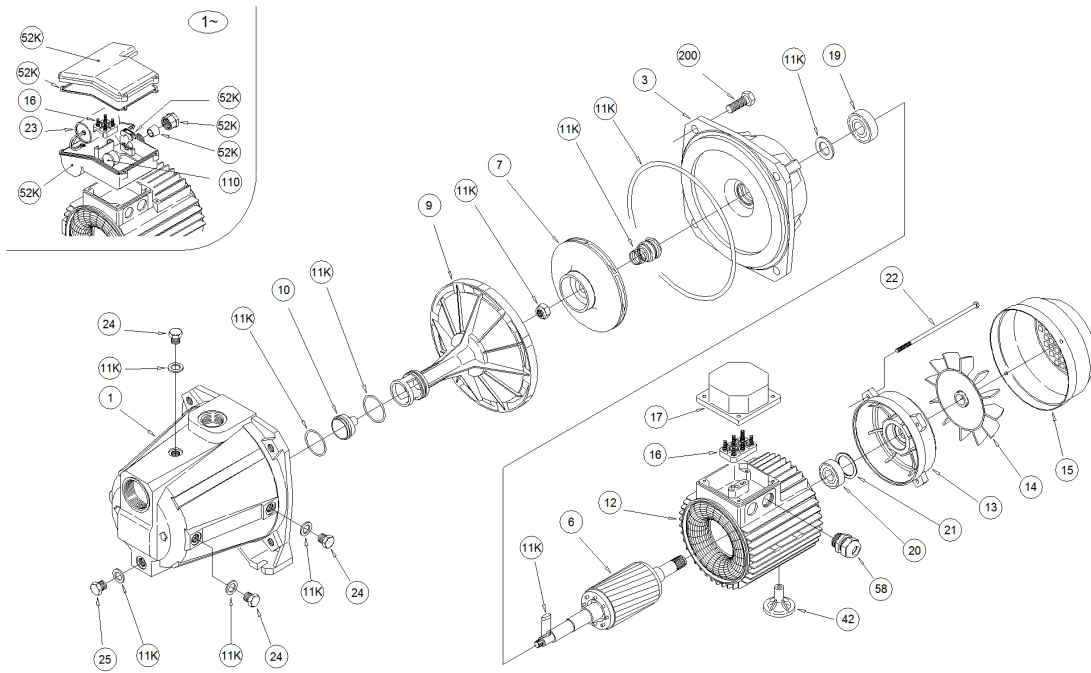

1120150000B-POMPA AGC/B 1,50 M

1120150000B-POMPA AGC/B 1,50 M

Position	Code	Description	Note	Qty
1	240020002	CASING		1
10	342595001	VENTURI NOZZLE		1
3	240080002	MOTOR BRAKET		1
11K	364500024	MECHANICAL SEAL		1
110	369450506	PROTECTOR		1
12	277930234	MOTOR		1
13	230225091	MOTOR COVER		1
7	240150606	IMPELLER		1
14	369950008	FAN		1
15	362250004	FAN COVER		1
9	342535002	DIFFUSER		1
16	365940254	TERMINAL BOARD		1
19	360306212	BEARING		1
20	360306210	BEARING		1
200	369600049	SCREW		4
21	360600040	ADJUSTING RING		1
22	369305161	TIE ROD		4
23	361410040	CAPACITOR		1
24	375192001	PLUG		3
25	375192001	PLUG		3
42	342572003	FOOT		1
52K	352665059	TERMINAL BOX KIT		1
6	275412753	SHAFT		1