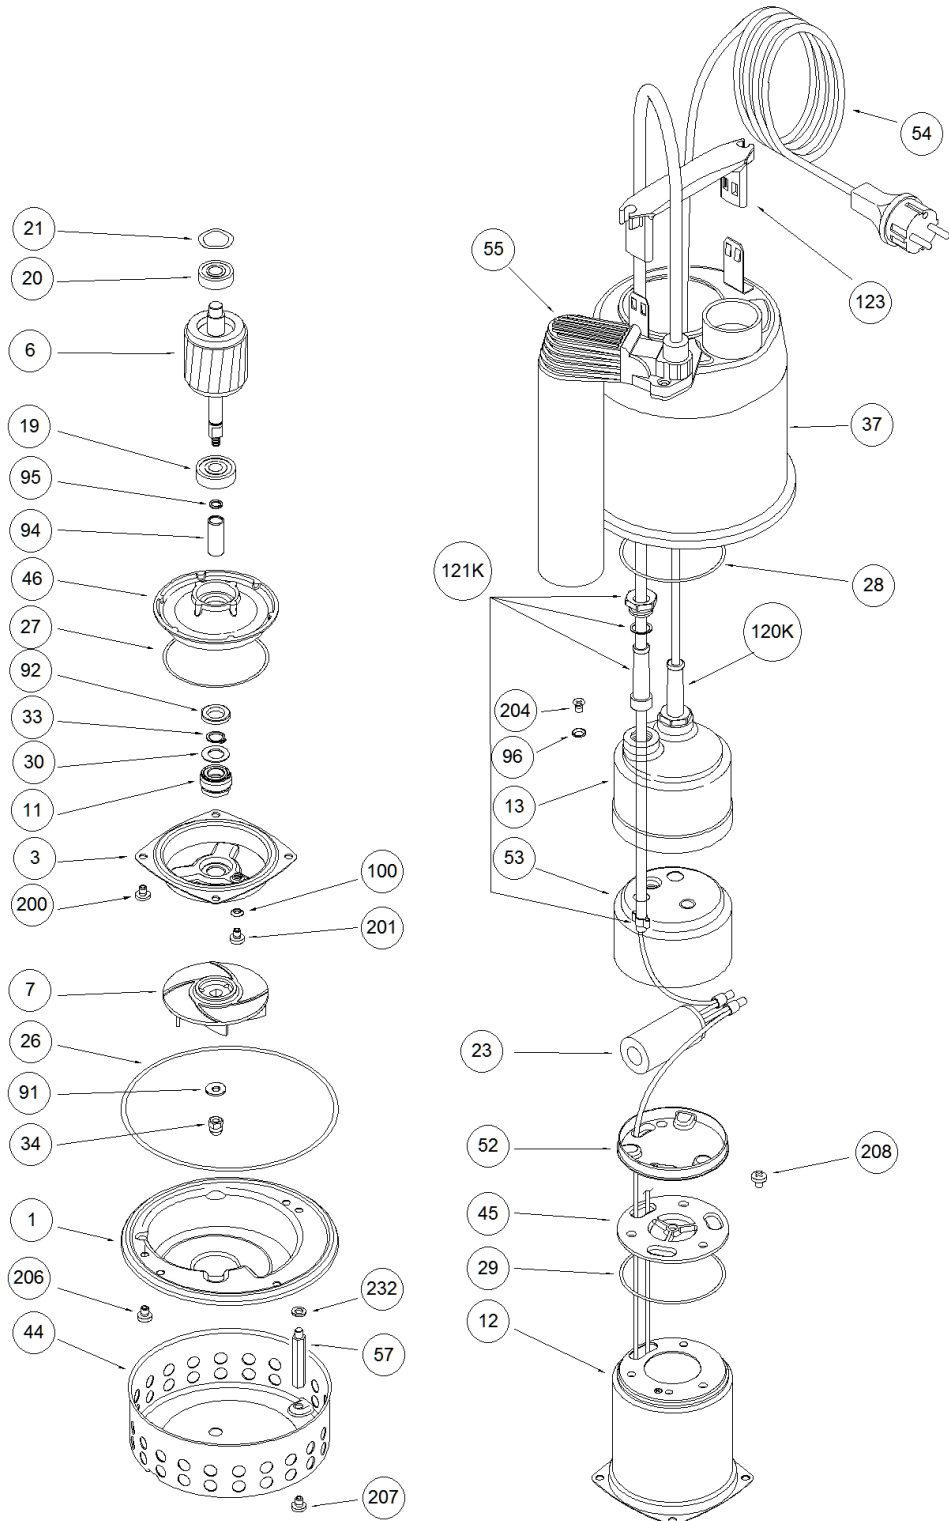

1712100000-BEST ONE MS

1712100000-BEST ONE MS

Position	Code	Description	Qty
1	241445017	CASING	1
100	360914480	O-RING	1
11	360409000	MECHANICAL SEAL	1
12	257930049	MOTOR FRAME	1
123	251460027	HANDLE	1
13	251424049	MOTOR COVER	1
19	360316200	BEARING	1
20	360316000	BEARING	1
200	369640002	BOLT	4
204	369640002	BOLT	4
206	369640002	BOLT	4
207	369640002	BOLT	4
208	369640002	BOLT	4
21	360600026	ADJUSTING RING	1
23	361401080	CAPACITOR	1
232	360676003	WASHER	2
26	360917914	O-RING	1
27	360938850	O-RING	1
28	360927587	O-RING	1
29	360927587	O-RING	1
3	251438055	MOTOR BRACKET	1
30	360676024	MECHANICAL SEAL SPACER	1
33	360600009	SEEGER RING	1
34	363351000	NUT	1
37	259427330	EXTERNAL PUMP CASING	1
44	248446019	STRAINER	1
45	251481036	BEARING HOUSING	1
46	251481038	BEARING HOUSING	1
52	372524049	TERMINAL INSULATING BOX	1
53	372524047	BOX COVER	1
54	367900009	CABLE	1
55	365200070	FLOAT SWITCH	1
57	375434130	SPACER	2
6	275412012	SHAFT	1
7	241451002	IMPELLER	1
91	360676033	WASHER	1
92	360601422	LIP SEAL	1
94	375434129	SHAFT SLEEVE	1
95	360916070	O-RING	1

1712100000-BEST ONE MS

Position	Code	Description	Qty
120K	364500100	CABLE CONNECTOR KIT	1
121K	364500100	CABLE CONNECTOR KIT	1