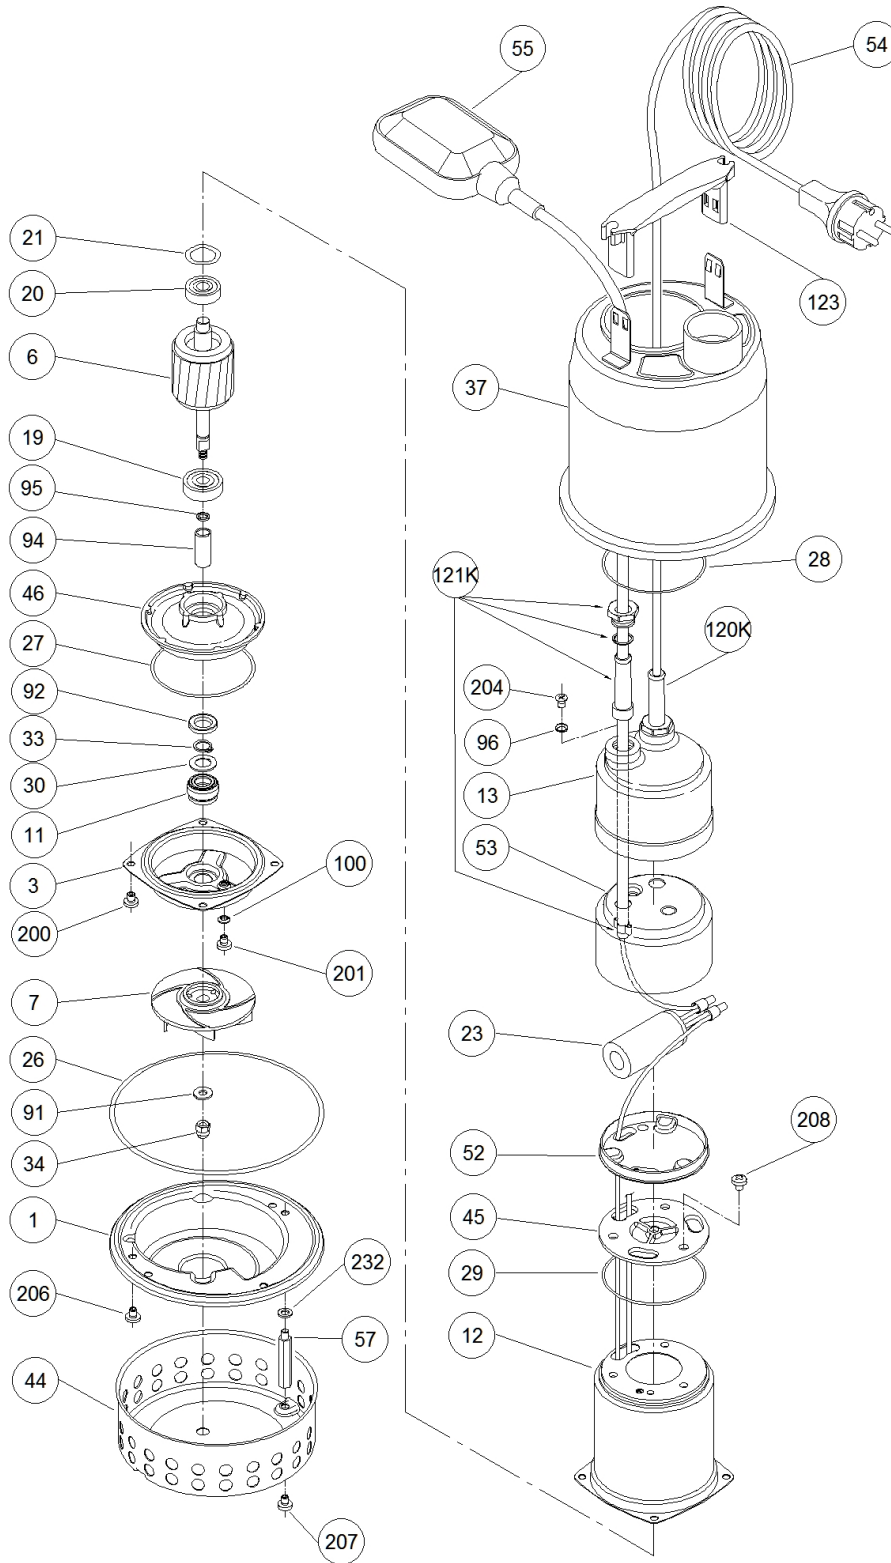

1741001404-BEST ONE VOX 10 m

1741001404-BEST ONE VOX 10 m

Position	Code	Description	Qty
100	360914480	O-RING	1
11	360409000	MECHANICAL SEAL	1
13	251424048	MOTOR COVER	1
19	360316200	BEARING	1
20	360316000	BEARING	1
200	369640002	BOLT	4
204	369640002	BOLT	4
206	369640002	BOLT	4
207	369640002	BOLT	4
208	369640002	BOLT	4
21	360600026	ADJUSTING RING	1
232	360676003	WASHER	2
26	360917914	O-RING	1
27	360938850	O-RING	1
28	360927587	O-RING	1
29	360927587	O-RING	1
3	251438055	MOTOR BRACKET	1
30	360676024	MECHANICAL SEAL SPACER	1
33	360600009	SEEGER RING	1
34	363351000	NUT	1
37	251427330	EXTERNAL PUMP CASING	1
45	251481036	BEARING HOUSING	1
46	251481038	BEARING HOUSING	1
52	372524049	TERMINAL INSULATING BOX	1
53	372524046	BOX COVER	1
6	275412012	SHAFT	1
7	241451002	IMPELLER	1
91	360676033	WASHER	1
92	360601422	LIP SEAL	1
94	375434129	SHAFT SLEEVE	1
95	360916070	O-RING	1
96	360914480	O-RING	1
120K	364500100	CABLE CONNECTOR KIT	1
12	257930051	MOTOR FRAME	1
123	251460028	HANDLE	1
54	367931061	CABLE	1
1	241445018	CASING	1
44	248446020	STRAINER	1
57	375434131	SPACER	2