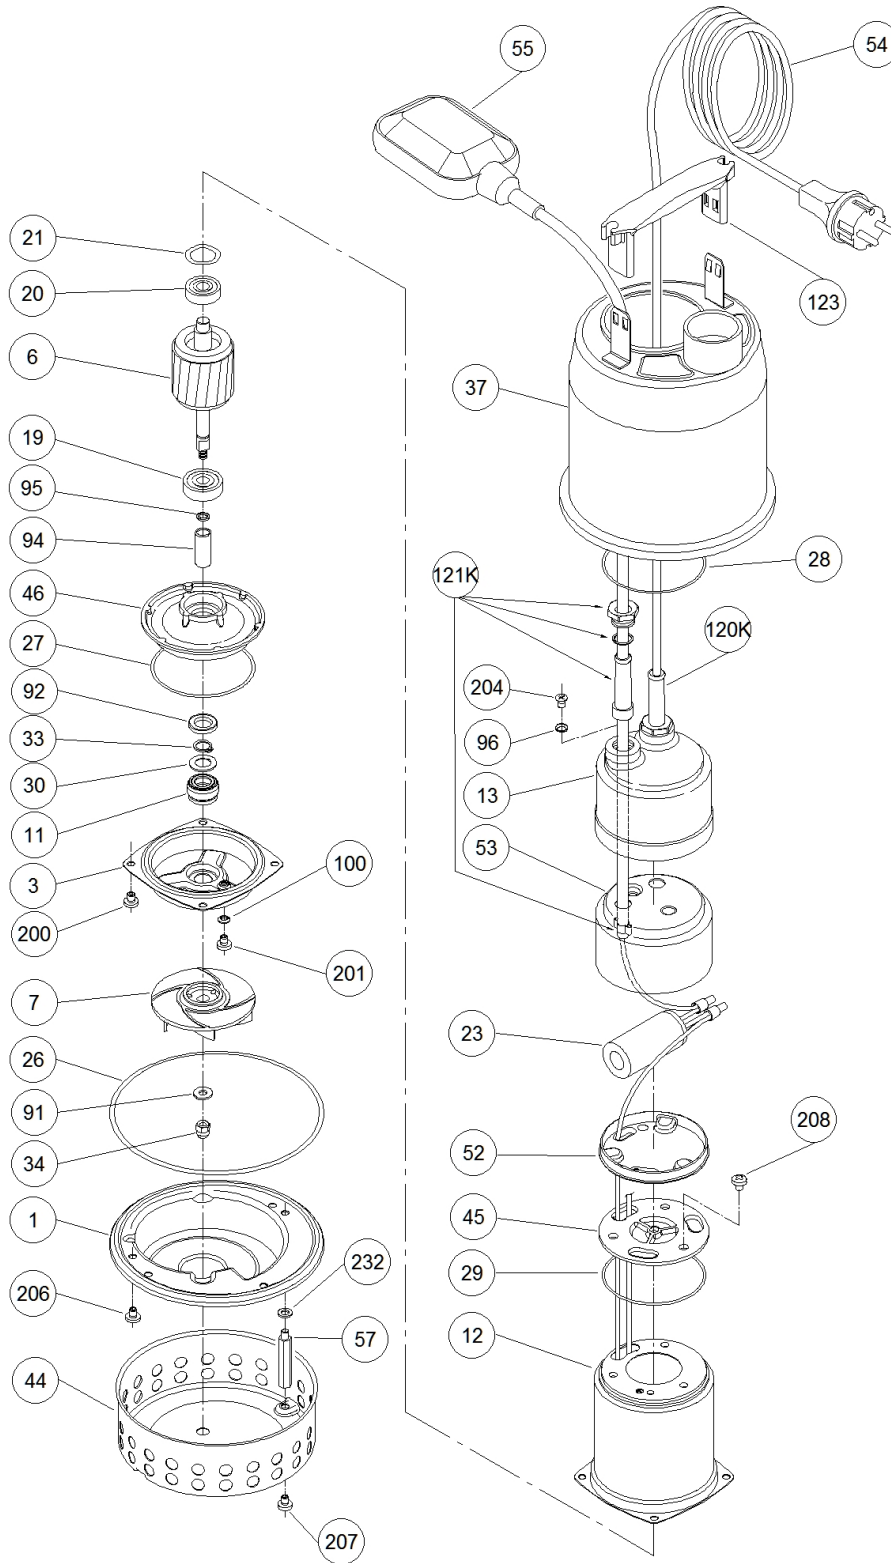

1741001400-BEST ONE VOX M 10 m

1741001400-BEST ONE VOX M 10 m

Position	Code	Description	Qty
100	360914480	O-RING	1
11	360409000	MECHANICAL SEAL	1
12	257930049	MOTOR FRAME	1
13	251424048	MOTOR COVER	1
19	360316200	BEARING	1
20	360316000	BEARING	1
200	369640002	BOLT	4
204	369640002	BOLT	4
206	369640002	BOLT	4
207	369640002	BOLT	4
208	369640002	BOLT	4
21	360600026	ADJUSTING RING	1
23	361401080	CAPACITOR	1
232	360676003	WASHER	2
26	360917914	O-RING	1
27	360938850	O-RING	1
28	360927587	O-RING	1
29	360927587	O-RING	1
3	251438055	MOTOR BRACKET	1
30	360676024	MECHANICAL SEAL SPACER	1
33	360600009	SEEGER RING	1
34	363351000	NUT	1
37	251427330	EXTERNAL PUMP CASING	1
45	251481036	BEARING HOUSING	1
46	251481038	BEARING HOUSING	1
52	372524049	TERMINAL INSULATING BOX	1
53	372524046	BOX COVER	1
6	275412012	SHAFT	1
7	241451002	IMPELLER	1
91	360676033	WASHER	1
92	360601422	LIP SEAL	1
94	375434129	SHAFT SLEEVE	1
95	360916070	O-RING	1
96	360914480	O-RING	1
120K	364500100	CABLE CONNECTOR KIT	1
123	251460029	HANDLE	1
54	367900007	CABLE	1
1	241445018	CASING	1
44	248446020	STRAINER	1

1741001400-BEST ONE VOX M 10 m

Position	Code	Description	Qty
----------	------	-------------	-----