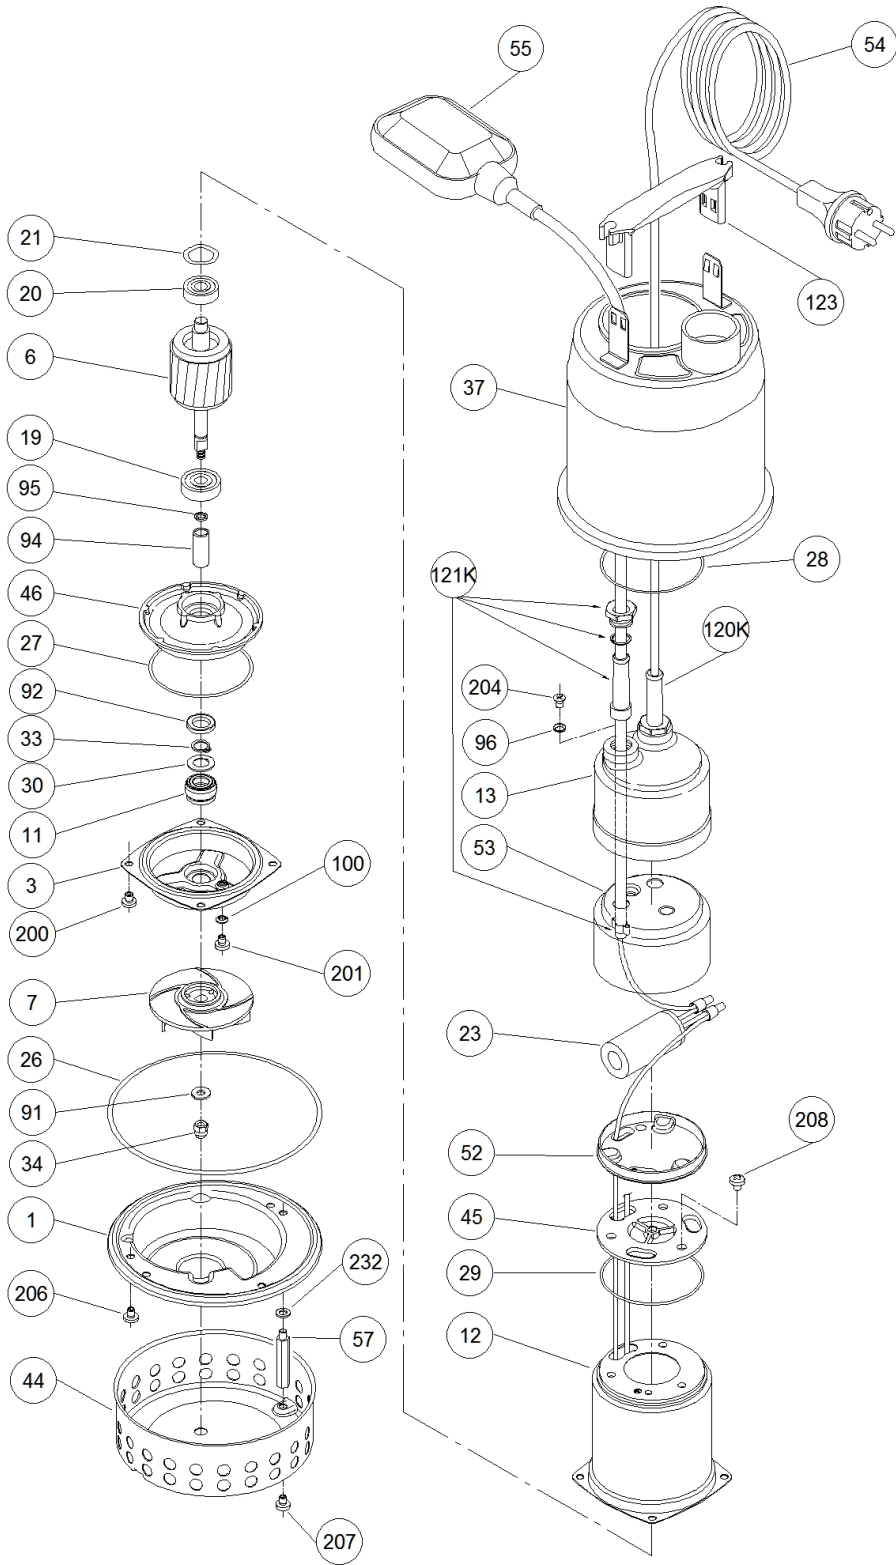

174110000-BEST ONE VOX MA

1741100000-BEST ONE VOX MA

Position	Code	Description	Qty
100	360914480	O-RING	1
11	360409000	MECHANICAL SEAL	1
12	257930049	MOTOR FRAME	1
123	251460027	HANDLE	1
19	360316200	BEARING	1
20	360316000	BEARING	1
200	369640002	BOLT	4
204	369640002	BOLT	4
206	369640002	BOLT	4
207	369640002	BOLT	4
208	369640002	BOLT	4
21	360600026	ADJUSTING RING	1
23	361401080	CAPACITOR	1
232	360676003	WASHER	2
26	360917914	O-RING	1
27	360938850	O-RING	1
28	360927587	O-RING	1
29	360927587	O-RING	1
3	251438055	MOTOR BRACKET	1
30	360676024	MECHANICAL SEAL SPACER	1
33	360600009	SEEGER RING	1
34	363351000	NUT	1
37	251427330	EXTERNAL PUMP CASING	1
45	251481036	BEARING HOUSING	1
46	251481038	BEARING HOUSING	1
52	372524049	TERMINAL INSULATING BOX	1
54	367900009	CABLE	1
6	275412012	SHAFT	1
7	241451002	IMPELLER	1
91	360676033	WASHER	1
92	360601422	LIP SEAL	1
94	375434129	SHAFT SLEEVE	1
95	360916070	O-RING	1
96	360914480	O-RING	1
120K	364500100	CABLE CONNECTOR KIT	1
13	251424049	MOTOR COVER	1
53	372524047	BOX COVER	1
55	365231048	FLOAT SWITCH	1
121K	364500100	CABLE CONNECTOR KIT	1

1741100000-BEST ONE VOX MA

Position	Code	Description	Qty
44	248446020	STRAINER	1
57	375434131	SPACER	2