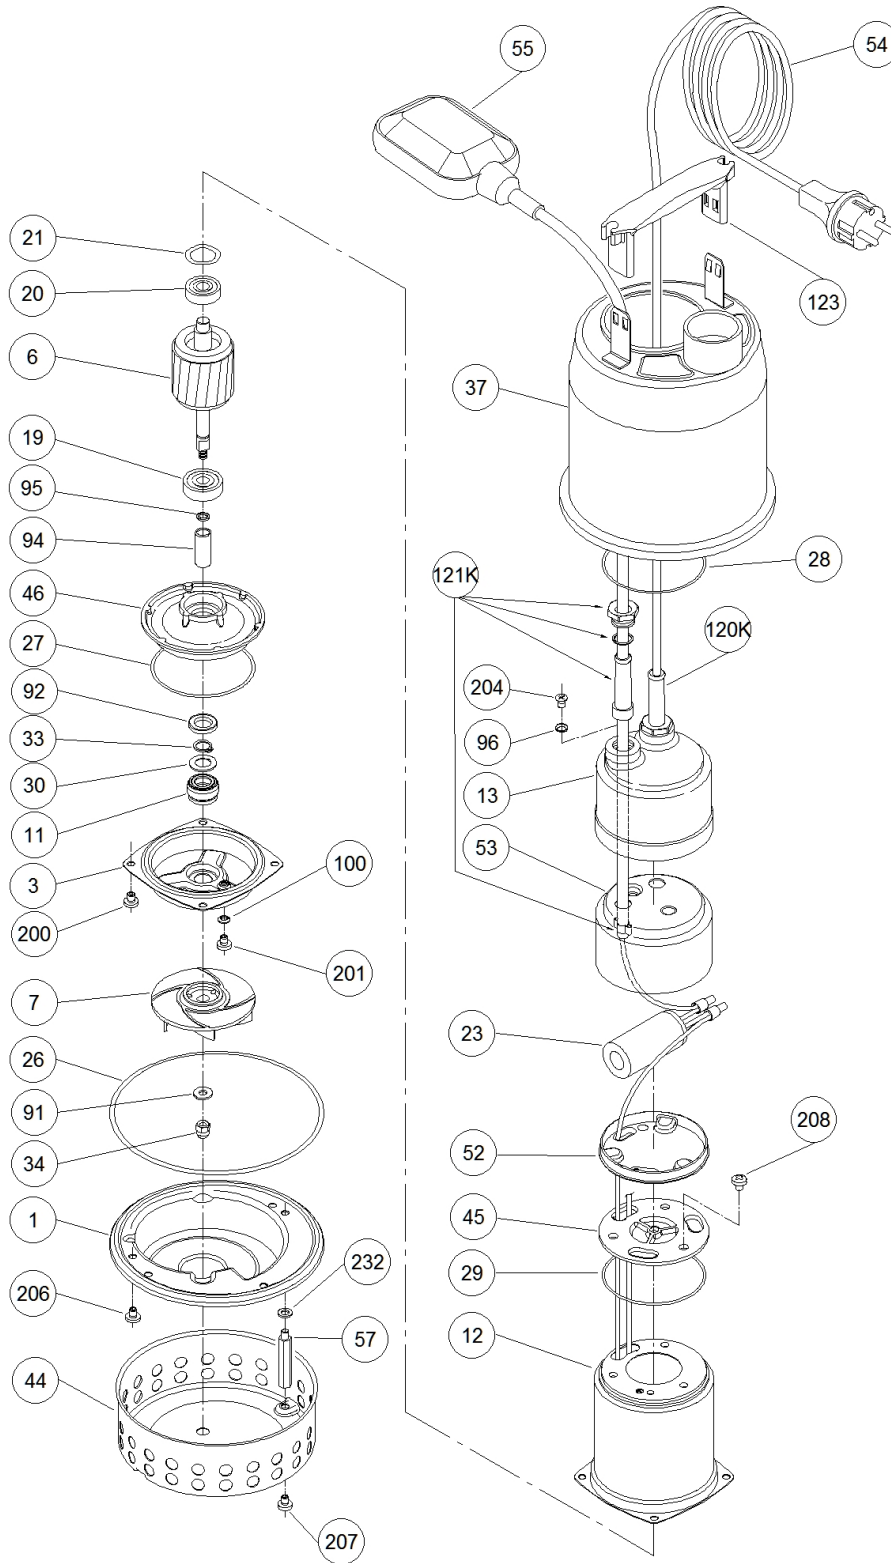

174100004-BEST ONE VOX

1741000004-BEST ONE VOX

Position	Code	Description	Qty
100	360914480	O-RING	1
11	360409000	MECHANICAL SEAL	1
13	251424048	MOTOR COVER	1
19	360316200	BEARING	1
20	360316000	BEARING	1
200	369640002	BOLT	4
204	369640002	BOLT	4
206	369640002	BOLT	4
207	369640002	BOLT	4
208	369640002	BOLT	4
21	360600026	ADJUSTING RING	1
232	360676003	WASHER	2
26	360917914	O-RING	1
27	360938850	O-RING	1
28	360927587	O-RING	1
29	360927587	O-RING	1
3	251438055	MOTOR BRACKET	1
30	360676024	MECHANICAL SEAL SPACER	1
33	360600009	SEEGER RING	1
34	363351000	NUT	1
37	251427330	EXTERNAL PUMP CASING	1
45	251481036	BEARING HOUSING	1
46	251481038	BEARING HOUSING	1
52	372524049	TERMINAL INSULATING BOX	1
53	372524046	BOX COVER	1
6	275412012	SHAFT	1
7	241451002	IMPELLER	1
91	360676033	WASHER	1
92	360601422	LIP SEAL	1
94	375434129	SHAFT SLEEVE	1
95	360916070	O-RING	1
96	360914480	O-RING	1
120K	364500100	CABLE CONNECTOR KIT	1
12	257930051	MOTOR FRAME	1
123	251460028	HANDLE	1
54	367900028	CABLE	1
1	241445018	CASING	1
44	248446020	STRAINER	1
57	375434131	SPACER	2