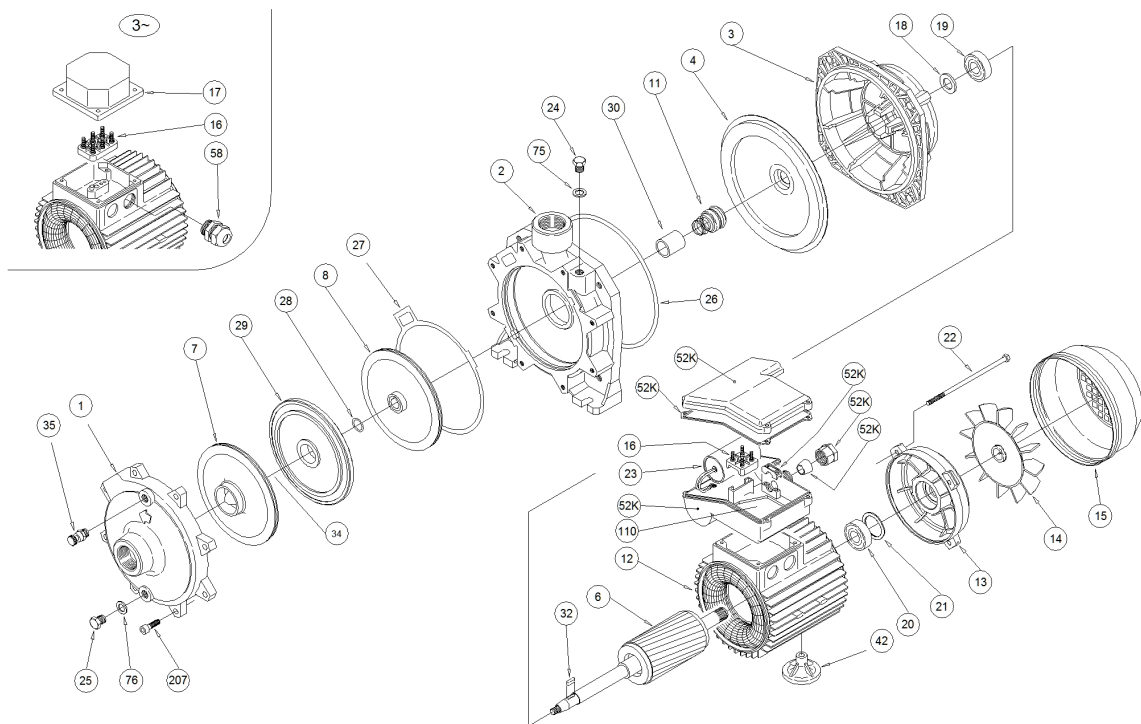

1210100100-CDA 1.00 M GIRANTE OTTO

1210100100-CDA 1.00 M GIRANTE OTTO

Position	Code	Description	Note	Qty
1	240020008	CASING		1
2	240020009	CASING		1
3	240280001	MOTOR BRAKET		1
4	241438000	CASING COVER		1
7	240150033	IMPELLER		1
8	240150034	IMPELLER		1
11	360409001	MECHANICAL SEAL		1
13	230225501	MOTOR COVER		1
15	362250002	FAN COVER		1
18	367650150	SPLASH RING		1
21	360600035	SPACER RING		1
22	369305135	TIE ROD		4
24	375192000	PLUG		1
25	375192000	PLUG		1
26	360931647	O-RING		1
27	364800000	GASKET		1
28	360921191	O-RING		1
29	240037000	INTERMEDIATE CASING		1
30	345134001	MECHANICAL SEAL SPACER		1
35	369200601	AIR BREATHER VALVE		1
42	342572001	FOOT		1
75	360620002	WASHER		1
76	360620002	WASHER		1
207	369600062	SCREW		8
19	360306211	BEARING		1
20	360306211	BEARING		1
32	361304410	KEY		1
14	369950017	FAN		1
12	277930174	MOTOR		1
16	365940253	TERMINAL BOARD		1
23	361410020	CAPACITOR		1
52K	352665057	TERMINAL BOX KIT		1
6	275412940	SHAFT		1