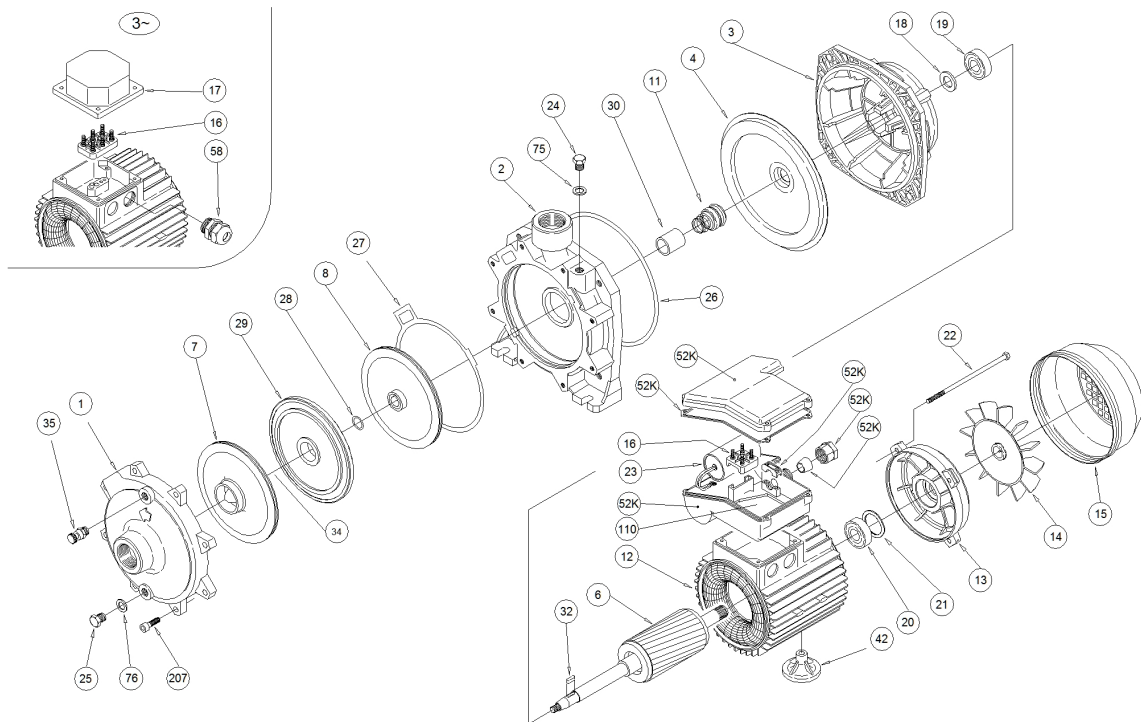

1210100000-CDA 1.00 M

1210100000-CDA 1.00 M

Position	Code	Description	Note	Qty
1	240020008	CASING		1
2	240020009	CASING		1
3	240280001	MOTOR BRAKET		1
4	241438000	CASING COVER		1
7	342550011	IMPELLER		1
8	342550009	IMPELLER		1
11	360409001	MECHANICAL SEAL		1
13	230225501	MOTOR COVER		1
15	362250002	FAN COVER		1
18	367650150	SPLASH RING		1
21	360600035	SPACER RING		1
22	369305135	TIE ROD		4
24	375192000	PLUG		1
25	375192000	PLUG		1
26	360931647	O-RING		1
27	364800000	GASKET		1
28	360921191	O-RING		1
29	240037000	INTERMEDIATE CASING		1
30	345134001	MECHANICAL SEAL SPACER		1
35	369200601	AIR BREATHER VALVE		1
42	342572001	FOOT		1
75	360620002	WASHER		1
76	360620002	WASHER		1
207	369600062	SCREW		8
19	360306211	BEARING		1
20	360306211	BEARING		1
32	361304410	KEY		1
14	369950017	FAN		1
12	277930174	MOTOR		1
16	365940253	TERMINAL BOARD		1
23	361410020	CAPACITOR		1
52K	352665057	TERMINAL BOX KIT		1
6	275412940	SHAFT		1